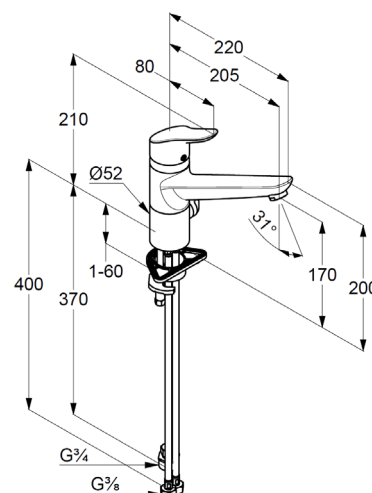

## Technische Daten/ Technical Data

KLUDI OBJEKTA  
Spültisch-Multi-Armatur  
DN 15

Artikel- Nr.: 325760575

Oberfläche:  
05 chrom

Artikeltext  
Hersteller KLUDI GmbH & Co. KG  
Typ: KLUDI OBJEKTA  
Spültisch-Multi-Armatur  
Artikel- Nr.: 325760575

Spültisch-Multi-Armatur  
ein Anschluss für Wasch-/Spülmaschine  
Spültisch-Armatur  
Einhebelmischer  
1-Loch Montage  
geschlossener Hebel, Metall  
Strahlregler M24  
Keramik-Kartusche mit Heißwasserbegrenzung  
Durchflussmenge bei 3 bar 12 l/min.  
schwenkbarer Auslauf (360°)  
flexible Druckschläuche G3/8 DVGW zugelassen  
Schnell-Montagesystem

### Produktabbildung/ Product picture

### Maßzeichnung/ Dimensional drawing