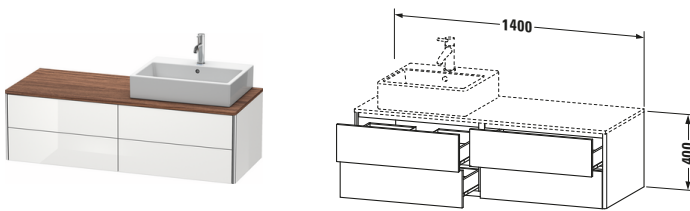

**Konsolenwaschtischunterbau wandhängend**

Basis Angaben	
Langbezeichnung	Duravit XSquare Konsolenwaschtischunterbau wandhängend, Weiß Hochglanz, Rechteckig, Anzahl Ausschnitte: 1, Anzahl Schubkästen: 4, Tip-on Technik – XS4913R8585

Spezifikationen	
Anzahl Ausschnitte	1
Anzahl Schubkästen	4
Für Anzahl Waschtische	1
Montagegrad	Montiert

Waschplatz	
Position Becken	Rechts

Montage	
Montageart	Wandhängend / Wandmontage

Farbe	
Farbwert	Weiß
Glanzgrad	Hochglanz

Vermaßung	
Breite / Länge	1400 mm
Höhe	400 mm
Tiefe / Breite	548 mm
Min. Wandabstand	0 mm

**Passende Produkte**

Passende Artikel	
	Raumsparophon # 005076 Universal
	Einrichtungssystem Set # UV0502 Universal
	Einrichtungssystem Set # UV0511 Universal
	Konsole # XS060G XSquare
	Konsole # XS061G XSquare