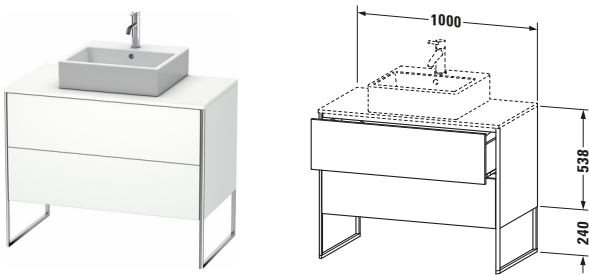

Konsolenwaschtischunterbau bodenstehend

Basis Angaben	
Langbezeichnung	Duravit XSquare Konsolenwaschtischunterbau bodenstehend, Weiß Matt, Rechteckig, Anzahl Ausschnitte: 1, Anzahl Auszüge: 2, Tip-on Technik – XS492101818

Spezifikationen	
Anzahl Ausschnitte	1
Anzahl Auszüge	2
Für Anzahl Waschtische	1
Montagegrad	Teilweise montiert
Waschplatz	
Position Becken	Mitte
Montage	
Montageart	Bodenstehend / Wandmontage
Farbe	
Farbwert	Weiß
Glanzgrad	Matt
Front	
Farbwert Front	Weiß
Glanzgrad Front	Matt
Korpus	
Glanzgrad Korpus	Matt
Material Korpus	Hochverdichtete Dreischicht-Holzspanplatte
Oberfläche Korpus	Dekor
Griff	
Ausführung Griff	Grifflos
Profil	
Farbe Profil	Chrom
Glanzgrad Profil	Hochglanz
Material Profil	Aluminium

Features	
Tip-on Technik	✓
Einrichtungssystem	Optional
Integrierter Höhenausgleich	✓
Selbsteinzug mit Dämpfung	✓

Lieferumfang	
Inkl. Fußgestell	✓
Montage	
Inkl. Befestigungsmaterial	✓
Technische Dokumentation	
Inkl. Montageanleitung	digital und gedruckt

Vermaßung	
Breite / Länge	1000 mm
Höhe	778 mm
Tiefe / Breite	548 mm
Min. Wandabstand	0 mm

Passende Produkte	
Passende Artikel	
	Raumsparsiphon # 005076 Universal
	Einrichtungssystem Set # UV0508 Universal
	Konsole # XS060E XSquare
	Konsole # XS061E XSquare
Notwendige Artikel	
	Konsole # XS060E XSquare
	Konsole # XS061E XSquare