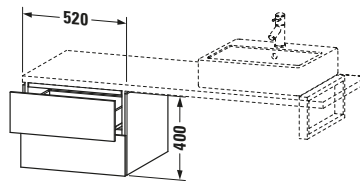

Unterschrank für Konsole

Basis Angaben	
Langbezeichnung	Duravit L-Cube Unterschrank für Konsole, Eiche Schwarz Matt, Rechteckig, Anzahl Schubkästen: 2, Tip-on Technik – LC583701616
Artikel Nr.	LC583701616

Lieferumfang	
Montage	
Inkl. Befestigungsmaterial	✓
Technische Dokumentation	
Inkl. Montageanleitung	digital und gedruckt

Weitere Informationen finden Sie hier

<https://pro.duravit.de/p/LC583701616>

Spezifikationen	
Anzahl Schubkästen	2
Montagegrad	Montiert
Montage	
Montageart	Konsolenmontage / Wandhängend / Wandmontage
Farbe	
Farbwert	Eiche Schwarz
Glanzgrad	Matt
Front	
Farbwert Front	Eiche Schwarz
Glanzgrad Front	Matt
Material Front	Hochverdichtete Dreischicht-Holzspanplatte
Korpus	
Farbwert Korpus	Eiche Schwarz
Glanzgrad Korpus	Matt
Material Korpus	Hochverdichtete Dreischicht-Holzspanplatte
Oberfläche Korpus	Dekor
Griff	
Ausführung Griff	Grifflos

Features	
Tip-on Technik	✓
Selbsteinzug mit Dämpfung	✓

Logistik	
Artikelgewicht	26,4 kg
Verkaufsverpackung	
Art Verkaufsverpackung	Karton
Menge / Verkaufsverpackung	1 Stk.
Ab Werk verpackt	✓
Breite Verkaufsverpackung inkl. Artikel	520 mm
Höhe Verkaufsverpackung inkl. Artikel	547 mm
Tiefe Verkaufsverpackung inkl. Artikel	400 mm
Gewicht Verkaufsverpackung inkl. Artikel	26,4 kg
Anzahl Packstücke	1

Passende Produkte	
Notwendige Artikel	
	Konsole # LC103C L-Cube
	Konsole # LC107C L-Cube
	Konsole # LC102C L-Cube
	Konsole # LC106C L-Cube

Vermaßung	
Breite / Länge	520 mm
Höhe	400 mm
Tiefe / Breite	547 mm
Min. Wandabstand	20 mm