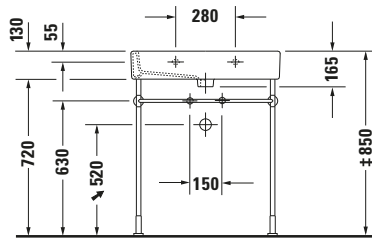

Waschtisch

Basis Angaben

| | |
|-----------------|--|
| Langbezeichnung | Duravit Vero Waschtisch 700 mm Weiß Hochglanz, Hahnlochbank, Anzahl Hahnlöcher pro Waschplatz: 1, Überlauf – 04547000001 |
|-----------------|--|

Logistik

| | |
|----------------|---------|
| Artikelgewicht | 20,9 kg |
|----------------|---------|

Beschreibungstexte

| | |
|--------------------|--|
| Ausschreibungstext | Duravit Vero Waschtisch Weiß Hochglanz 700 mm, Designer: Duravit, Sanitärkeramik, Wandhängend, Überlauf, Position Ablauf: Mitte, Anzahl Becken: 1, Beckenform: Rechteckig, Position Becken: Mitte, Position Hahnloch: Mitte, Weiß Hochglanz, Geeignet für Möbel, Hahnlochbank, CE-Kennzeichen-1: EN 14688, EAN Nr.: 4021534693571, Artikelgewicht: 20,9 kg, Beckenbreite: 700 mm, Beckentiefe: 310 mm, Abmessungen (Breite / Länge x Tiefe / Breite x Höhe): 700 x 470 x 165 mm, WonderGliss, Artikel Nr.: 04547000001 |
|--------------------|--|