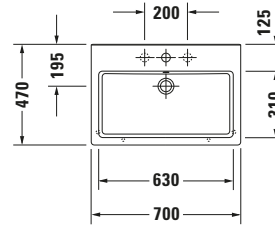

Waschtisch

Basis Angaben

| | |
|-----------------|--|
| Langbezeichnung | Duravit Vero Waschtisch 700 mm Weiß Hochglanz, Hahnlochbank, Anzahl Hahnlöcher pro Waschplatz: 1, Überlauf – 04547000001 |
|-----------------|--|

Logistik

| | |
|----------------|---------|
| Artikelgewicht | 20,9 kg |
|----------------|---------|

Beschreibungstexte

| | |
|--------------------|--|
| Ausschreibungstext | Duravit Vero Waschtisch Weiß Hochglanz 700 mm, Designer: Duravit, Sanitärkeramik, Wandhängend, Überlauf, Position Ablauf: Mitte, Anzahl Becken: 1, Beckenform: Rechteckig, Position Becken: Mitte, Position Hahnloch: Mitte, Weiß Hochglanz, Geeignet für Möbel, Hahnlochbank, CE-Kennzeichen-1: EN 14688, EAN Nr.: 4021534693571, Artikelgewicht: 20,9 kg, Beckenbreite: 700 mm, Beckentiefe: 310 mm, Abmessungen (Breite / Länge x Tiefe / Breite x Höhe): 700 x 470 x 165 mm, WonderGliss, Artikel Nr.: 04547000001 |
|--------------------|--|