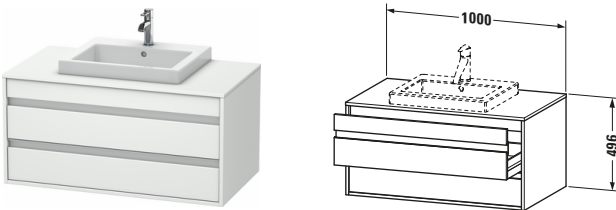

**Konsolenwaschtischunterbau wandhängend**

Basis Angaben	
Langbezeichnung	Duravit Ketho Konsolenwaschtischunterbau wandhängend, Weiß Matt, Rechteckig, Anzahl Ausschnitte: 1, Anzahl Schubkästen: 2 – KT675501818

Features	
Selbsteinzug mit Dämpfung	✓
Siphonausschnitt	✓
Schürze	✓
Hahnlochbohrungen möglich	✓

Weitere Informationen finden Sie hier

<https://pro.duravit.de/p/KT675501818>

Spezifikationen	
Anzahl Ausschnitte	1
Anzahl Schubkästen	2
Für Anzahl Waschtische	1
Montagegrad	Montiert

Lieferumfang	
Inkl. Konsolenplatte	✓
Montage	
Inkl. Befestigungsmaterial	✓
Technische Dokumentation	
Inkl. Montageanleitung	digital und gedruckt

Waschplatz	
Position Becken	Mitte

Montage	
Montageart	Wandhängend / Wandmontage

Vermaßung	
Breite / Länge	1000 mm
Höhe	496 mm
Tiefe / Breite	550 mm
Min. Wandabstand	0 mm

Passende Produkte	
Passende Artikel	
	Raumsparsiphon # 005076 Universal