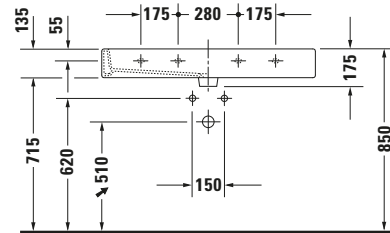

Waschtisch

9556 Fogu

6046 X-Large

Basis Angaben

Langbezeichnung	Duravit Vero Waschtisch 1000 mm Weiß Hochglanz, Hahnlochbank, Anzahl Hahnlöcher pro Waschplatz: 1, Überlauf – 0454100000
-----------------	--

Spezifikationen

Farbe	
Farbwert	Weiß
Innenfarbe	Weiß
Aussenfarbe	Weiß
Glanzgrad	Hochglanz
Glanzgrad Innen	Hochglanz
Glanzgrad Außen	Hochglanz
Überlauf	
Überlauf	✓
Waschplatz	
Anzahl Hahnlöcher pro Waschplatz	1
Material	
Material	Keramik

Features

Waschplatz	
Hahnlochbank	✓
Waschtisch	
Von unten glasiert	✓

Logistik

Artikelgewicht	28,1 kg
----------------	---------

Passende Produkte

Passende Artikel	
	Push-open Ventil # 0050524600 Universal
	Handtuchhalter # 0030391000 Universal
	Push-open Ventil # 005052 Universal
	Designsiphon # 005036 Universal

Beschreibungstexte

Ausschreibungstext	Duravit Vero Waschtisch Weiß Hochglanz 1000 mm, Designer: Duravit, Sanitärkeramik, Wandhängend, Überlauf, Position Ablauf: Mitte, Von unten glasiert, Anzahl Becken: 1, Beckenform: Rechteckig, Position Becken: Mitte, Position Hahnloch: Mitte, Weiß Hochglanz, Geeignet für Möbel, Hahnlochbank, CE-Kennzeichen-1: EN 14688, EAN Nr.: 4021534269462, Artikelgewicht: 28,1 kg, Beckenbreite: 930 mm, Beckentiefe: 310 mm, Abmessungen (Breite / Länge x Tiefe / Breite x Höhe): 1000 x 470 x 175 mm, Artikel Nr.: 0454100000
--------------------	--