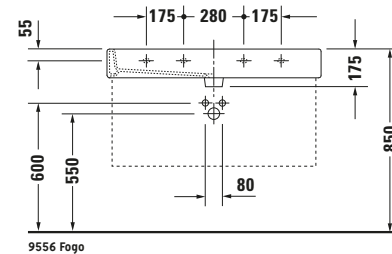

Waschtisch

9556 Fogu

6046 X-Large

Basis Angaben

Langbezeichnung	Duravit Vero Waschtisch 1000 mm Weiß Hochglanz, Hahnlochbank, Anzahl Hahnlöcher pro Waschplatz: 1, Überlauf – 0454100000
-----------------	--

Spezifikationen

Farbe	
Farbwert	Weiß
Innenfarbe	Weiß
Aussenfarbe	Weiß
Glanzgrad	Hochglanz
Glanzgrad Innen	Hochglanz
Glanzgrad Außen	Hochglanz
Überlauf	
Überlauf	✓
Waschplatz	
Anzahl Hahnlöcher pro Waschplatz	1
Material	
Material	Keramik

Features

Waschplatz	
Hahnlochbank	✓
Waschtisch	
Von unten glasiert	✓

Logistik

Artikelgewicht	28,1 kg
----------------	---------

Passende Produkte

Passende Artikel	
	Push-open Ventil # 0050524600 Universal
	Handtuchhalter # 0030391000 Universal
	Push-open Ventil # 005052 Universal
	Designsiphon # 005036 Universal

Beschreibungstexte

Ausschreibungstext	Duravit Vero Waschtisch Weiß Hochglanz 1000 mm, Designer: Duravit, Sanitärkeramik, Wandhängend, Überlauf, Position Ablauf: Mitte, Von unten glasiert, Anzahl Becken: 1, Beckenform: Rechteckig, Position Becken: Mitte, Position Hahnloch: Mitte, Weiß Hochglanz, Geeignet für Möbel, Hahnlochbank, CE-Kennzeichen-1: EN 14688, EAN Nr.: 4021534269462, Artikelgewicht: 28,1 kg, Beckenbreite: 930 mm, Beckentiefe: 310 mm, Abmessungen (Breite / Länge x Tiefe / Breite x Höhe): 1000 x 470 x 175 mm, Artikel Nr.: 0454100000
--------------------	--