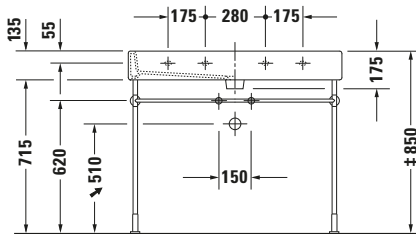

Waschtisch

9556 Fogu

6046 X-Large

Basis Angaben

Langbezeichnung	Duravit Vero Waschtisch 1000 mm Weiß Hochglanz, Hahnlochbank, Anzahl Hahnlöcher pro Waschplatz: 1, Überlauf – 0454100000
-----------------	--

Spezifikationen

Farbe	
Farbwert	Weiß
Innenfarbe	Weiß
Aussenfarbe	Weiß
Glanzgrad	Hochglanz
Glanzgrad Innen	Hochglanz
Glanzgrad Außen	Hochglanz
Überlauf	
Überlauf	✓
Waschplatz	
Anzahl Hahnlöcher pro Waschplatz	1
Material	
Material	Keramik

Features

Waschplatz	
Hahnlochbank	✓
Waschtisch	
Von unten glasiert	✓

Logistik

Artikelgewicht	28,1 kg
----------------	---------

Passende Produkte

Passende Artikel	
	Push-open Ventil # 0050524600 Universal
	Handtuchhalter # 0030391000 Universal
	Push-open Ventil # 005052 Universal
	Designsiphon # 005036 Universal

Beschreibungstexte

Ausschreibungstext	Duravit Vero Waschtisch Weiß Hochglanz 1000 mm, Designer: Duravit, Sanitärkeramik, Wandhängend, Überlauf, Position Ablauf: Mitte, Von unten glasiert, Anzahl Becken: 1, Beckenform: Rechteckig, Position Becken: Mitte, Position Hahnloch: Mitte, Weiß Hochglanz, Geeignet für Möbel, Hahnlochbank, CE-Kennzeichen-1: EN 14688, EAN Nr.: 4021534269462, Artikelgewicht: 28,1 kg, Beckenbreite: 930 mm, Beckentiefe: 310 mm, Abmessungen (Breite / Länge x Tiefe / Breite x Höhe): 1000 x 470 x 175 mm, Artikel Nr.: 0454100000
--------------------	--