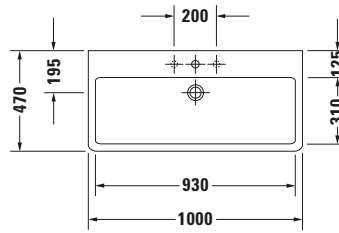

Waschtisch

9556 Fogu

6046 X-Large

Basis Angaben

Langbezeichnung	Duravit Vero Waschtisch 1000 mm Weiß Hochglanz, Hahnlochbank, Anzahl Hahnlöcher pro Waschplatz: 1, Überlauf – 0454100000
-----------------	--

Spezifikationen

Farbe	
Farbwert	Weiß
Innenfarbe	Weiß
Aussenfarbe	Weiß
Glanzgrad	Hochglanz
Glanzgrad Innen	Hochglanz
Glanzgrad Außen	Hochglanz
Überlauf	
Überlauf	✓
Waschplatz	
Anzahl Hahnlöcher pro Waschplatz	1
Material	
Material	Keramik

Features

Waschplatz	
Hahnlochbank	✓
Waschtisch	
Von unten glasiert	✓

Logistik

Artikelgewicht	28,1 kg
----------------	---------

Passende Produkte

Passende Artikel	
	Push-open Ventil # 0050524600 Universal
	Handtuchhalter # 0030391000 Universal
	Push-open Ventil # 005052 Universal
	Designsiphon # 005036 Universal

Beschreibungstexte

Ausschreibungstext	Duravit Vero Waschtisch Weiß Hochglanz 1000 mm, Designer: Duravit, Sanitärkeramik, Wandhängend, Überlauf, Position Ablauf: Mitte, Von unten glasiert, Anzahl Becken: 1, Beckenform: Rechteckig, Position Becken: Mitte, Position Hahnloch: Mitte, Weiß Hochglanz, Geeignet für Möbel, Hahnlochbank, CE-Kennzeichen-1: EN 14688, EAN Nr.: 4021534269462, Artikelgewicht: 28,1 kg, Beckenbreite: 930 mm, Beckentiefe: 310 mm, Abmessungen (Breite / Länge x Tiefe / Breite x Höhe): 1000 x 470 x 175 mm, Artikel Nr.: 0454100000
--------------------	--