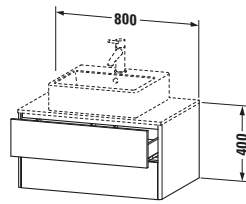

Konsolenwaschtischunterbau wandhängend

Basis Angaben	
Langbezeichnung	Duravit XSquare Konsolenwaschtischunterbau wandhängend, Flanell Grau Seidenmatt, Rechteckig, Anzahl Ausschnitte: 1, Anzahl Schubkästen: 2, Tip-on Technik – XS491009090

Spezifikationen	
Anzahl Ausschnitte	1
Anzahl Schubkästen	2
Für Anzahl Waschtische	1
Montagegrad	Montiert
Waschplatz	
Position Becken	Mitte
Montage	
Montageart	Wandhängend / Wandmontage
Farbe	
Farbwert	Flanell Grau
Glanzgrad	Seidenmatt
Front	
Farbwert Front	Flanell Grau
Glanzgrad Front	Seidenmatt
Korpus	
Glanzgrad Korpus	Seidenmatt
Material Korpus	Hochverdichtete MDF-Platte
Oberfläche Korpus	Lack
Griff	
Ausführung Griff	Grifflos
Profil	
Farbe Profil	Chrom
Glanzgrad Profil	Hochglanz
Material Profil	Aluminium

Features	
Tip-on Technik	✓
Einrichtungssystem	Optional
Selbsteinzug mit Dämpfung	✓
Siphonausschnitt	✓
Schürze	✓

Lieferumfang	
Montage	
Inkl. Befestigungsmaterial	✓
Technische Dokumentation	
Inkl. Montageanleitung	digital und gedruckt

Logistik	
Artikelgewicht	35 kg
Verkaufsverpackung	
Art Verkaufsverpackung	Karton
Menge / Verkaufsverpackung	1 Stk.
Ab Werk verpackt	✓
Breite Verkaufsverpackung inkl. Artikel	630 mm
Höhe Verkaufsverpackung inkl. Artikel	860 mm
Tiefe Verkaufsverpackung inkl. Artikel	565 mm
Gewicht Verkaufsverpackung inkl. Artikel	39,2 kg
Anzahl Packstücke	1

Vermaßung	
Breite / Länge	800 mm
Höhe	400 mm
Tiefe / Breite	548 mm
Min. Wandabstand	0 mm

Passende Produkte

Passende Artikel	
	Raumsparsiphon # 005076 Universal
	Einrichtungssystem Set # UV0505 Universal
	Konsole # XS060D XSquare
	Konsole # XS061D XSquare

Notwendige Artikel	
	Konsole # XS060D XSquare
	Konsole # XS061D XSquare