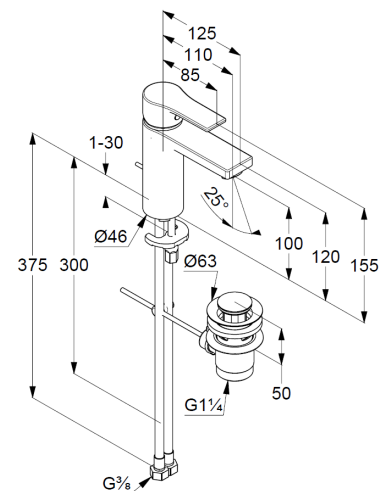

Waschtisch-Armatur

Einhebelmischer

1-Loch Montage

geschlossener Hebel, Metall

Strahlregler M24 PCA

Keramik-Kartusche mit Heißwasserbegrenzung

Mittelstellung Kaltwasser

Durchflussmenge bei 3 bar 3,8 l/min.

flexible Druckschläuche G3/8 DVGW zugelassen

Schnell-Montagesystem

Ablaufgarnitur G1 1/4 aus Metall

EU-Taxonomie: max. 6 l/min. -

wesentlicher Beitrag (SC) möglich

### Produktabbildung/ Product picture

### Maßzeichnung/ Dimensional drawing