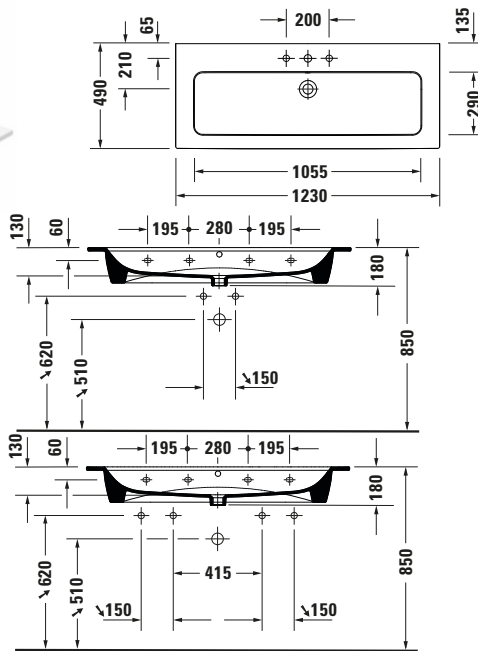

**Waschtisch**

Basis Angaben	
Langbezeichnung	Duravit ME by Starck Waschtisch 1230 mm Weiß Hochglanz, Hahnlochbank, Anzahl Hahnlöcher pro Waschplatz: 1, Überlauf - 23611200241

Spezifikationen	
<b>Farbe</b>	
Farbwert	Weiß
Innenfarbe	Weiß
Aussenfarbe	Weiß
Glanzgrad	Hochglanz
Glanzgrad Innen	Hochglanz
Glanzgrad Außen	Hochglanz
<b>Überlauf</b>	
Überlauf	✓
<b>Waschplatz</b>	
Anzahl Hahnlöcher pro Waschplatz	1
<b>Material</b>	
Material	Keramik

Features	
<b>Oberflächenveredelung</b>	
WonderGliss	✓
<b>Waschplatz</b>	
Hahnlochbank	✓

Logistik	
Artikelgewicht	31,7 kg

Passende Produkte	
<b>Passende Artikel</b>	
	Raumsparsiphon # 0050760000 Universal
	Halbsäule # 085840 ME by Starck
	Standssäule # 085839 ME by Starck
	Push-open Ventil # 005052 Universal

Beschreibungstexte	
Ausschreibungstext	Duravit ME by Starck Waschtisch Weiß Hochglanz 1230 mm, Designer: Philippe Starck, Sanitärkeramik, Wandhängend, Überlauf, Position Ablauf: Mitte, Ablagefläche: Hahnlochbank, Anzahl Becken: 1, Beckenform: Rechteckig, Position Becken: Mitte, Position Hahnloch: LinksRechts, Weiß Hochglanz, Geeignet für Möbel, Geeignet für Halbsäule, Geeignet für Standsäule, Hahnlochbank, CE-Kennzeichen-1: EN 14688, EAN Nr.: 4053424897059, Artikelgewicht: 31,7 kg, Beckenbreite: 1055 mm, Beckentiefe: 290 mm, Abmessungen (Breite / Länge x Tiefe / Breite x Höhe): 1230 x 490 x 180 mm, WonderGliss, Artikel Nr.: 23611200241