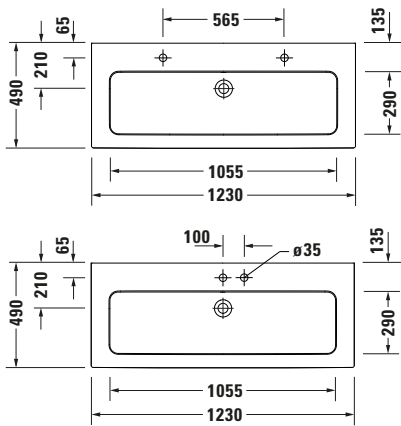

**Waschtisch**

Basis Angaben	
Langbezeichnung	Duravit ME by Starck Waschtisch 1230 mm Weiß Hochglanz, Hahnlochbank, Anzahl Hahnlöcher pro Waschplatz: 1, Überlauf - 23611200241

Spezifikationen	
<b>Farbe</b>	
Farbwert	Weiß
Innenfarbe	Weiß
Aussenfarbe	Weiß
Glanzgrad	Hochglanz
Glanzgrad Innen	Hochglanz
Glanzgrad Außen	Hochglanz
<b>Überlauf</b>	
Überlauf	✓
<b>Waschplatz</b>	
Anzahl Hahnlöcher pro Waschplatz	1
<b>Material</b>	
Material	Keramik

Features	
<b>Oberflächenveredelung</b>	
WonderGliss	✓
<b>Waschplatz</b>	
Hahnlochbank	✓

Logistik	
Artikelgewicht	31,7 kg

Passende Produkte	
<b>Passende Artikel</b>	
	Raumsparsiphon # 0050760000 Universal
	Halbsäule # 085840 ME by Starck
	Standssäule # 085839 ME by Starck
	Push-open Ventil # 005052 Universal

Beschreibungstexte	
Ausschreibungstext	Duravit ME by Starck Waschtisch Weiß Hochglanz 1230 mm, Designer: Philippe Starck, Sanitärkeramik, Wandhängend, Überlauf, Position Ablauf: Mitte, Ablagefläche: Hahnlochbank, Anzahl Becken: 1, Beckenform: Rechteckig, Position Becken: Mitte, Position Hahnloch: LinksRechts, Weiß Hochglanz, Geeignet für Möbel, Geeignet für Halbsäule, Geeignet für Standsäule, Hahnlochbank, CE-Kennzeichen-1: EN 14688, EAN Nr.: 4053424897059, Artikelgewicht: 31,7 kg, Beckenbreite: 1055 mm, Beckentiefe: 290 mm, Abmessungen (Breite / Länge x Tiefe / Breite x Höhe): 1230 x 490 x 180 mm, WonderGliss, Artikel Nr.: 23611200241