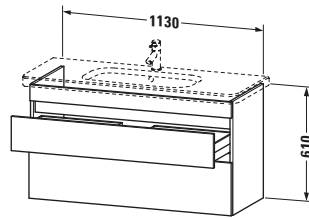

DuraStyle # DS649502218

Design by Matteo Thun & Antonio Rodriguez

Waschtischunterbau wandhängend

Basis Angaben	
Langbezeichnung	Duravit DuraStyle Waschtischunterbau wandhängend, Weiß Hochglanz, Rechteckig, Anzahl Schubkästen: 2 – DS649502218

Lieferumfang	
Montage	
Inkl. Befestigungsmaterial	✓
Technische Dokumentation	
Inkl. Montageanleitung	digital und gedruckt

Weitere Informationen finden Sie hier

<https://pro.duravit.de/p/DS649502218>

Spezifikationen	
Anzahl Schubkästen	2
Für Anzahl Waschtische	1
Montagegrad	Montiert
Waschplatz	
Position Becken	Mitte
Montage	
Montageart	Montage unter Waschtisch / Wandhängend / Wandmontage
Farbe	
Farbwert	Weiß
Glanzgrad	Hochglanz
Front	
Farbwert Front	Weiß
Glanzgrad Front	Hochglanz
Korpus	
Glanzgrad Korpus	Matt
Material Korpus	Hochverdichtete Dreischicht-Holzspanplatte
Oberfläche Korpus	Dekor
Griff	
Ausführung Griff	Grifflos

Logistik	
Artikelgewicht	27,5 kg
Verkaufsverpackung	
Art Verkaufsverpackung	Karton
Menge / Verkaufsverpackung	1 Stk.
Ab Werk verpackt	✓
Breite Verkaufsverpackung inkl. Artikel	1170 mm
Höhe Verkaufsverpackung inkl. Artikel	730 mm
Tiefe Verkaufsverpackung inkl. Artikel	550 mm
Gewicht Verkaufsverpackung inkl. Artikel	33 kg
Anzahl Packstücke	1

Vermaßung	
Breite / Länge	1130 mm
Höhe	610 mm
Tiefe / Breite	448 mm
Min. Wandabstand	0 mm

Passende Produkte	
Passende Artikel	
	Inneneinteilung # UV9845 Universal
	Waschtisch # 232012 DuraStyle
Notwendige Artikel	
	Waschtisch # 232012 DuraStyle

Features	
Inneneinteilung	Optional
Selbsteinzug mit Dämpfung	✓
Siphonausschnitt	✓
Schürze	✓