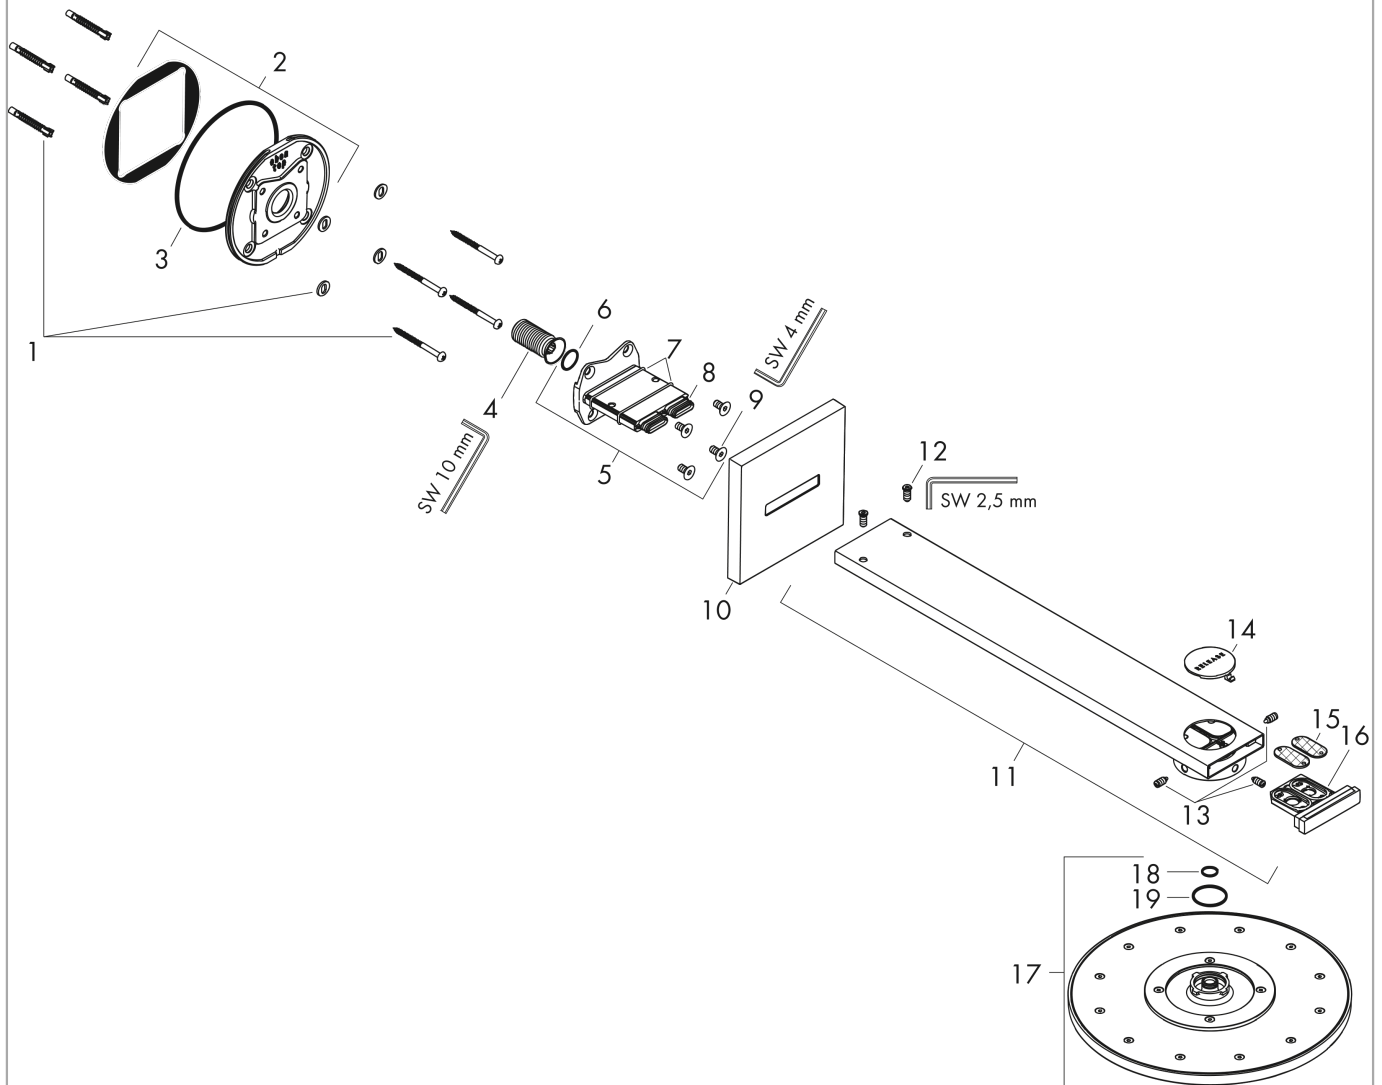

**AXOR ShowerSolutions**  
**Kopfbrause 300 1jet mit Brausenarm**  
 Oberfläche: **Stainless Steel Optic** Artikelnummer: **35300800**

**Durchflussdiagramm**

Die Verbrauchswerte wurden praxisnah mit den dazugehörigen Armaturen (Thermostat/Mischer/Unterputzventil) gemessen.

**AXOR ShowerSolutions**  
**Kopfbrause 300 1jet mit Brausenarm**  
 Oberfläche: **Stainless Steel Optic** Artikelnummer: **35300800**

Einbaubeispiel

**AXOR ShowerSolutions**

**Kopfbrause 300 1jet mit Brausenarm**

Oberfläche: **Stainless Steel Optic** Artikelnummer: **35300800**

**Explosionszeichnung**

Baujahr: >03/19

### Kopfbrause 300 1jet mit Brausenarm

Oberfläche: **Stainless Steel Optic** Artikelnummer: **35300800**