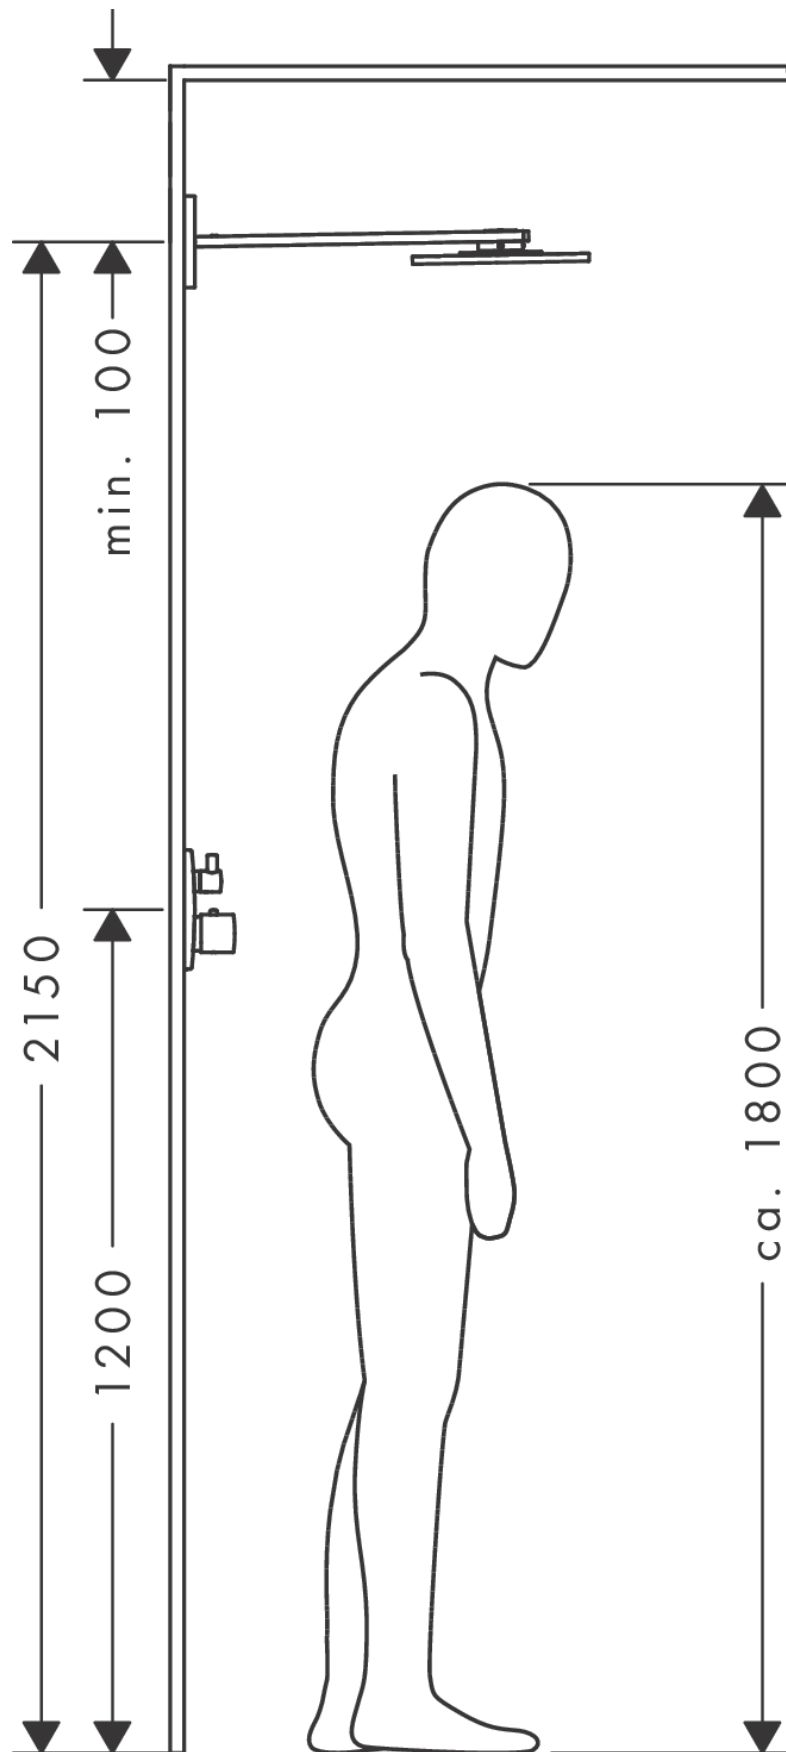

**AXOR ShowerSolutions**  
**Kopfbrause 300 1jet mit Brausenarm**  
 Oberfläche: **Stainless Steel Optic** Artikelnummer: **35300800**

**Durchflussdiagramm**

Die Verbrauchswerte wurden praxisnah mit den dazugehörigen Armaturen (Thermostat/Mischer/Unterputzventil) gemessen.

**AXOR ShowerSolutions**  
**Kopfbrause 300 1jet mit Brausenarm**  
 Oberfläche: **Stainless Steel Optic** Artikelnummer: **35300800**

Einbaubeispiel

**AXOR ShowerSolutions**

**Kopfbrause 300 1jet mit Brausenarm**

Oberfläche: **Stainless Steel Optic** Artikelnummer: **35300800**

**Explosionszeichnung**

Baujahr: >03/19