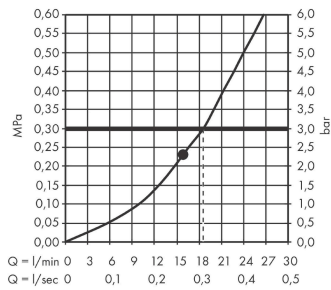

**AXOR ShowerSolutions**  
**Kopfbrause 300 1jet mit Brausenarm**  
 Oberfläche: **Stainless Steel Optic** Artikelnummer: **35300800**

**Durchflussdiagramm**

Die Verbrauchswerte wurden praxisnah mit den dazugehörigen Armaturen (Thermostat/Mischer/Unterputzventil) gemessen.