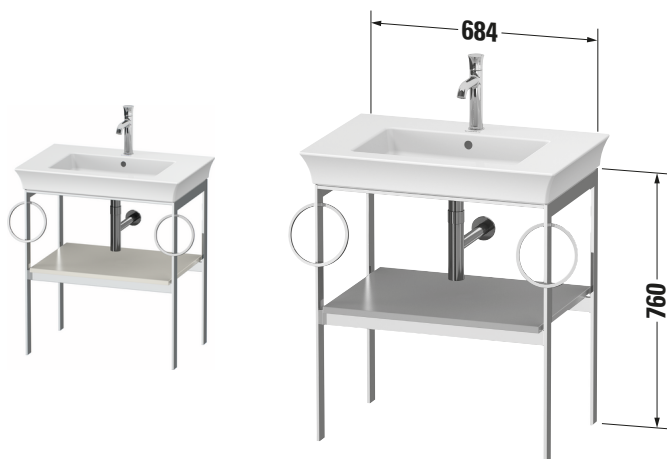

**Metallkonsole**

Basis Angaben	
Langbezeichnung	Duravit White Tulip Metallkonsole, , Rechteckig – WT4546B3939

Spezifikationen	
<b>Ablage</b>	
Anzahl Ablageflächen	1
Für Anzahl Waschtische	1
Montagegrad	Teilweise montiert
<b>Waschplatz</b>	
Position Becken	Mitte
<b>Montage</b>	
Montageart	Bodenstehend / Wandmontage
<b>Gestell</b>	
Farbwert Gestell	Chrom
Material Gestell	Aluminium
Glanzgrad Gestell	Hochglanz

Features	
Integrierter Höhenausgleich	✓

Lieferumfang	
<b>Montage</b>	
Inkl. Befestigungsmaterial	✓
<b>Technische Dokumentation</b>	
Inkl. Montageanleitung	digital und gedruckt

Logistik	
Artikelgewicht	9,5 kg
<b>Verkaufsverpackung</b>	
Art Verkaufsverpackung	Karton
Menge / Verkaufsverpackung	1 Stk.
Ab Werk verpackt	✓
Breite Verkaufsverpackung inkl. Artikel	937 mm
Höhe Verkaufsverpackung inkl. Artikel	760 mm
Tiefe Verkaufsverpackung inkl. Artikel	565 mm
Gewicht Verkaufsverpackung inkl. Artikel	9,5 kg
Anzahl Packstücke	1

Vermaßung	
Breite / Länge	684 mm
Höhe	760 mm
Tiefe / Breite	450 mm

Passende Produkte	
<b>Passende Artikel</b>	
	Waschtisch # 236375 White Tulip
	Designsiphon # 005036 Universal
<b>Notwendige Artikel</b>	
	Waschtisch # 236375 White Tulip