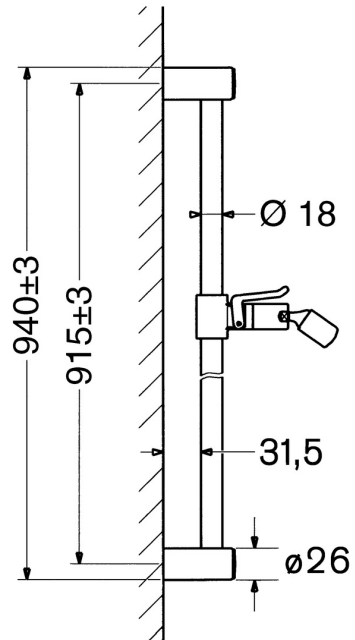

EAN: 4015474031470
static.hansa.com/04480100

- Gesundheit & Pflege, Zubehör
- Wandmontage
- Chrom
- Verstellbare Brausestangehalterung, Schwenkbares Kugelgelenk
- Kürzbar
- Ganzmetall-Wandstange

Technische Daten

Technische Eigenschaften

| | |
|----------------------|---------------------------------------|
| Durchmesser | $\varnothing 18$ mm |
| Installationsabstand | 915 mm |
| Länge / Höhe | 940 mm |
| Werkstoff | Messing |

Ersatzteile

SP04480100

| | Name | Art.-Nr. |
|-----|-------------------------|----------|
| 2 | Halter Ausgelaufen | 59912221 |
| 2.1 | Halter Ausgelaufen | 59912222 |
| 2.2 | Abdeckung | 59912223 |
| 3 | Schieber für Wandstange | 59912224 |