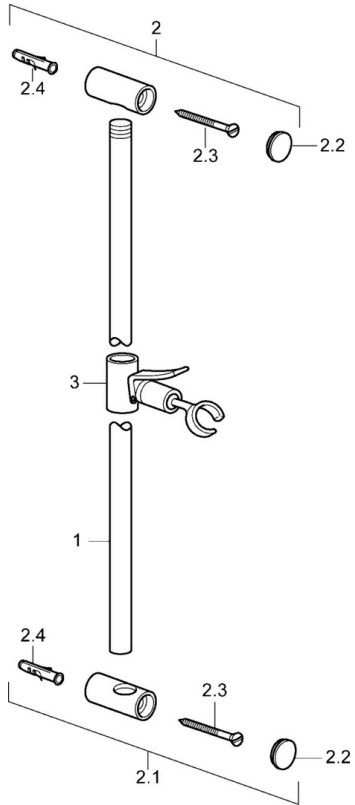

EAN: 4015474031470
static.hansa.com/04480100

- Gesundheit & Pflege, Zubehör
- Wandmontage
- Chrom
- Verstellbare Brausestangehalterung, Schwenkbares Kugelgelenk
- Kürzbar
- Ganzmetall-Wandstange

Technische Daten

Technische Eigenschaften

| | |
|----------------------|---------------------------------------|
| Durchmesser | $\varnothing 18$ mm |
| Installationsabstand | 915 mm |
| Länge / Höhe | 940 mm |
| Werkstoff | Messing |

Ersatzteile

SP04480100

| | Name | Art.-Nr. |
|-----|-------------------------|----------|
| 2 | Halter Ausgelaufen | 59912221 |
| 2.1 | Halter Ausgelaufen | 59912222 |
| 2.2 | Abdeckung | 59912223 |
| 3 | Schieber für Wandstange | 59912224 |