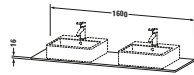

Konsole

Basis Angaben	
Langbezeichnung	Duravit XSquare Konsole, Taupe Matt, Rechteckig, Anzahl Ausschnitte: 2 – XS063HB9191
Artikel Nr.	XS063HB9191

Spezifikationen	
Anzahl Ausschnitte	2
Oberfläche	Dekor
Oberflächenbehandlung	Direktbeschichtet
Montage	
Montageart	Korpusmontage
Farbe	
Farbwert	Taupe
Glanzgrad	Matt
Material	
Material	Hochverdichtete Dreischicht-Holzspanplatte
Waschplatz	
Position Becken	Links / Rechts
Anzahl Waschplätze	2

Features	
Hahnlochbohrungen möglich	✓

Lieferumfang	
Technische Dokumentation	
Inkl. Montageanleitung	ohne

Logistik	
Artikelgewicht	9 kg
Verkaufsverpackung	
Art Verkaufsverpackung	Karton
Menge / Verkaufsverpackung	1 Stk.
Ab Werk verpackt	✓
Breite Verkaufsverpackung inkl. Artikel	610 mm
Höhe Verkaufsverpackung inkl. Artikel	1700 mm
Tiefe Verkaufsverpackung inkl. Artikel	135 mm
Gewicht Verkaufsverpackung inkl. Artikel	9 kg
Anzahl Packstücke	1

Passende Produkte	
Passende Artikel	
	Konsolenwaschtischunterbau bodenstehend # XS4927 XSquare
	Konsolenwaschtischunterbau wandhängend # XS4917 XSquare

Vermaßung	
Breite / Länge	1600 mm
Min. Variable Breite / Länge	0 mm
Max. Variable Breite / Länge	0 mm
Höhe	16 mm
Tiefe / Breite	550 mm