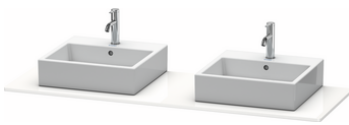

Konsole

Basis Angaben	
Langbezeichnung	Duravit XSquare Konsole, Taupe Matt, Rechteckig, Anzahl Ausschnitte: 2 – XS063HB9191
Artikel Nr.	XS063HB9191

Spezifikationen	
Anzahl Ausschnitte	2
Oberfläche	Dekor
Oberflächenbehandlung	Direktbeschichtet
Montage	
Montageart	Korpusmontage
Farbe	
Farbwert	Taupe
Glanzgrad	Matt
Material	
Material	Hochverdichtete Dreischicht-Holzspanplatte
Waschplatz	
Position Becken	Links / Rechts
Anzahl Waschplätze	2

Features	
Hahnlochbohrungen möglich	✓

Lieferumfang	
Technische Dokumentation	
Inkl. Montageanleitung	ohne

Logistik	
Artikelgewicht	9 kg
Verkaufsverpackung	
Art Verkaufsverpackung	Karton
Menge / Verkaufsverpackung	1 Stk.
Ab Werk verpackt	✓
Breite Verkaufsverpackung inkl. Artikel	610 mm
Höhe Verkaufsverpackung inkl. Artikel	1700 mm
Tiefe Verkaufsverpackung inkl. Artikel	135 mm
Gewicht Verkaufsverpackung inkl. Artikel	9 kg
Anzahl Packstücke	1

Passende Produkte	
Passende Artikel	
	Konsolenwaschtischunterbau bodenstehend # XS4927 XSquare
	Konsolenwaschtischunterbau wandhängend # XS4917 XSquare

Vermaßung	
Breite / Länge	1600 mm
Min. Variable Breite / Länge	0 mm
Max. Variable Breite / Länge	0 mm
Höhe	16 mm
Tiefe / Breite	550 mm