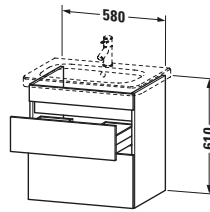

DuraStyle # DS648002121

Design by Matteo Thun & Antonio Rodriguez

Waschtischunterbau wandhängend

Basis Angaben	
Langbezeichnung	Duravit DuraStyle Waschtischunterbau wandhängend, Nussbaum dunkel Matt, Rechteckig, Anzahl Schubkästen: 2 – DS648002121

Lieferumfang	
Montage	
Inkl. Befestigungsmaterial	✓
Technische Dokumentation	
Inkl. Montageanleitung	digital und gedruckt

Weitere Informationen finden Sie hier

<https://pro.duravit.de/p/DS648002121>

Spezifikationen	
Anzahl Schubkästen	2
Für Anzahl Waschtische	1
Montagegrad	Montiert
Waschplatz	
Position Becken	Mitte
Montage	
Montageart	Montage unter Waschtisch / Wandhängend / Wandmontage
Farbe	
Farbwert	Nussbaum dunkel
Glanzgrad	Matt
Front	
Farbwert Front	Nussbaum dunkel
Glanzgrad Front	Matt
Korpus	
Glanzgrad Korpus	Matt
Material Korpus	Hochverdichtete Dreischicht-Holzspanplatte
Oberfläche Korpus	Dekor
Griff	
Ausführung Griff	Grifflos

Logistik	
Artikelgewicht	28 kg
Verkaufsverpackung	
Art Verkaufsverpackung	Karton
Menge / Verkaufsverpackung	1 Stk.
Ab Werk verpackt	✓
Breite Verkaufsverpackung inkl. Artikel	711 mm
Höhe Verkaufsverpackung inkl. Artikel	640 mm
Tiefe Verkaufsverpackung inkl. Artikel	629 mm
Gewicht Verkaufsverpackung inkl. Artikel	32 kg
Anzahl Packstücke	1

Vermaßung	
Breite / Länge	580 mm
Höhe	610 mm
Tiefe / Breite	448 mm
Min. Wandabstand	0 mm

Passende Produkte	
Passende Artikel	
	Inneneinteilung # UV9845 Universal
	Waschtisch # 232065 DuraStyle
Notwendige Artikel	
	Waschtisch # 232065 DuraStyle

Features	
Inneneinteilung	Optional
Selbsteinzug mit Dämpfung	✓
Siphonausschnitt	✓
Schürze	✓

Alle Zeichnungen enthalten alle notwendigen Maße (mm), die den üblichen Toleranzen unterliegen. Exakte Maße können nur am Produkt abgenommen werden.