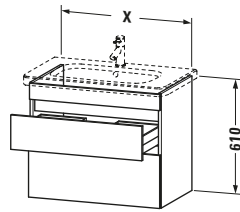

DuraStyle # DS648002121

Design by Matteo Thun & Antonio Rodriguez

Waschtischunterbau wandhängend

Basis Angaben	
Langbezeichnung	Duravit DuraStyle Waschtischunterbau wandhängend, Nussbaum dunkel Matt, Rechteckig, Anzahl Schubkästen: 2 – DS648002121

Lieferumfang	
Montage	
Inkl. Befestigungsmaterial	✓
Technische Dokumentation	
Inkl. Montageanleitung	digital und gedruckt

Weitere Informationen finden Sie hier

<https://pro.duravit.de/p/DS648002121>

Spezifikationen	
Anzahl Schubkästen	2
Für Anzahl Waschtische	1
Montagegrad	Montiert
Waschplatz	
Position Becken	Mitte
Montage	
Montageart	Montage unter Waschtisch / Wandhängend / Wandmontage
Farbe	
Farbwert	Nussbaum dunkel
Glanzgrad	Matt
Front	
Farbwert Front	Nussbaum dunkel
Glanzgrad Front	Matt
Korpus	
Glanzgrad Korpus	Matt
Material Korpus	Hochverdichtete Dreischicht-Holzspanplatte
Oberfläche Korpus	Dekor
Griff	
Ausführung Griff	Grifflos

Logistik	
Artikelgewicht	28 kg
Verkaufsverpackung	
Art Verkaufsverpackung	Karton
Menge / Verkaufsverpackung	1 Stk.
Ab Werk verpackt	✓
Breite Verkaufsverpackung inkl. Artikel	711 mm
Höhe Verkaufsverpackung inkl. Artikel	640 mm
Tiefe Verkaufsverpackung inkl. Artikel	629 mm
Gewicht Verkaufsverpackung inkl. Artikel	32 kg
Anzahl Packstücke	1

Vermaßung	
Breite / Länge	580 mm
Höhe	610 mm
Tiefe / Breite	448 mm
Min. Wandabstand	0 mm

Passende Produkte	
Passende Artikel	
	Inneneinteilung # UV9845 Universal
	Waschtisch # 232065 DuraStyle
Notwendige Artikel	
	Waschtisch # 232065 DuraStyle

Features	
Inneneinteilung	Optional
Selbsteinzug mit Dämpfung	✓
Siphonausschnitt	✓
Schürze	✓

Alle Zeichnungen enthalten alle notwendigen Maße (mm), die den üblichen Toleranzen unterliegen. Exakte Maße können nur am Produkt abgenommen werden.