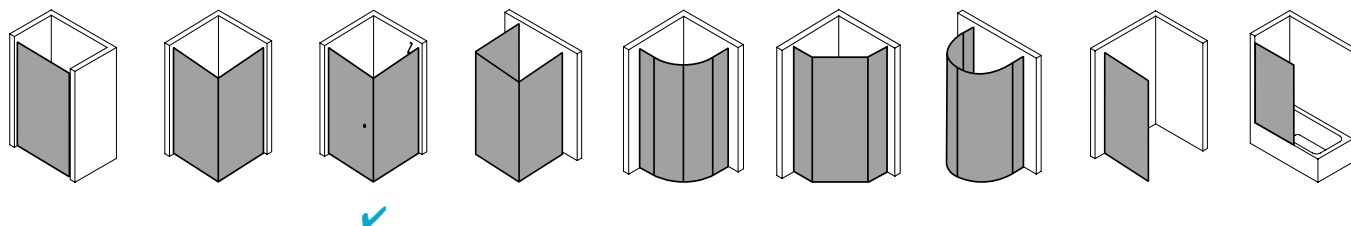

PEGA zeigt an jeder Stelle Größe. Zum Beispiel bei der durchgängigen Glas- und Profilhöhe, den edlen verchromten Applikationen, dem glastransparenten Handtuchhaken und vielem mehr. Nur nicht beim Preis. Lassen Sie sich bezaubern von dem einzigartigen Preis-Leistungs-Verhältnis der charmanten PEGA!

Produktleistungen

- Kermi Duschdesign PEGA Seitenwand
- Zur Kombination mit PE 1KR/L Pendeltür 1-flügelig / PE 1NR/L Pendeltür 1-flügelig mit Festfeld.
- Teilgerahmte Seitenwand.
- Inklusive PEGA-Stabilisierung (innen) ZDSS VSS PE. Die verwendete Stabilisierung erhöht das Produkt um 33 mm.
- Verglasung mit 6 mm Einscheiben-Sicherheitsglas nach EN 12150-1, optional mit Pflegeleicht-Beschichtung CLEAN.
- Profile aus hochwertigem eloxiertem Aluminium.
- Verstellmöglichkeit im Wandprofil 25 mm.
- Durchgehende Magnetleiste.
- PEGA erfüllt die Anforderungen der Spritzwasserschutzprüfung nach DIN EN 14428.
- Im Lieferumfang enthalten: Befestigungsmaterial.
- Made in Germany.
- Geprüft nach DIN EN 14428 (CE).
- 20 Jahre Ersatzteil-Nachkaufsicherheit nach Auslauf des Modells.
- Qualitätssicherungssystem zertifiziert nach DIN EN ISO 9001:2015.
- Umweltmanagement zertifiziert nach DIN EN 14001:2015.
- Energiemanagement zertifiziert nach DIN EN 50001:2011.

Technische Daten

Höhe	1850 mm
Breite	1000 mm
Tiefe	22 mm
Oberfläche	Silber Hochglanz
Glas	ESG SR Arena C
Beschichtung	ohne
Wanneneinbaumaß (SW)	975-1.000 mm
Glasaußenkante	950-975 mm
Türart	

Einbausituation