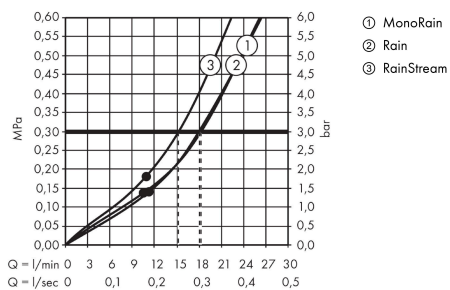

AXOR ShowerSolutions

Kopfbrause 460/300 3jet mit Brausenarm und eckiger Rosette

Oberfläche: **Brushed Nickel** Artikelnummer: **35282820**

Beschreibung

Merkmale

- besteht aus: Kopfbrause, Brausenarm, Rosette
- Brausekopfgrösse: 466 x 300 mm
- Strahlart: Rain, RainStream, MonoRain
- Durchflussmenge Rain (bei 3 bar): 18 l/min
- Durchflussmenge MonoRain (bei 3 Bar): 18 l/min
- Durchflussmenge RainStream (bei 3 bar): 15 l/min
- Maximale Durchflussmenge bei 3 bar: 18 l/min
- Mindestfließdruck: 1,5 bar
- Material Strahlscheibe: Metall
- Brausearmlänge: 460 mm
- Strahlscheibe zur Reinigung abnehmbar
- Kopfbrause zur Reinigung abnehmbar
- Montage: Wand - UP Installation auf iBox
- Anschlussart: Grundkörper

Artikeldetails

TEAM-Nr. 758323.587
Preis exkl. MwSt. 4747.00 CHF

Technologie

Zertifikate / Nachhaltigkeit

Produktabbildung

Maßzeichnung

Durchflussdiagramm

Die Verbrauchswerte wurden praxisnah mit den dazugehörigen Armaturen (Thermostat/Mischer/Unterputzventil) gemessen.