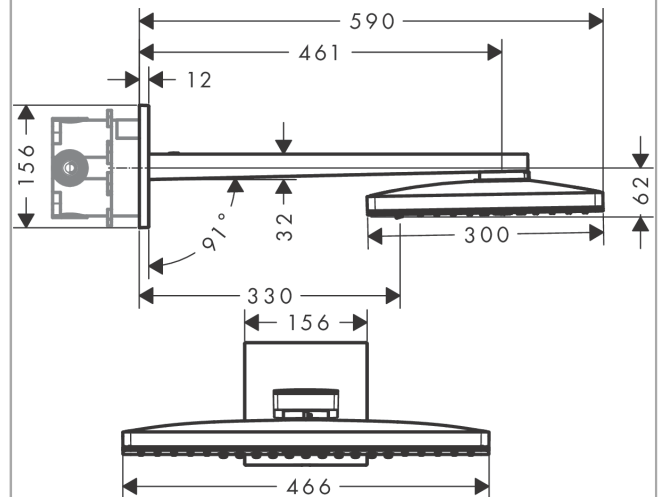

AXOR ShowerSolutions

Kopfbrause 460/300 3jet mit Brausenarm und eckiger Rosette

Oberfläche: **Brushed Nickel** Artikelnummer: **35282820**

Beschreibung

Merkmale

- besteht aus: Kopfbrause, Brausenarm, Rosette
- Brausekopfgrösse: 466 x 300 mm
- Strahlart: Rain, RainStream, MonoRain
- Durchflussmenge Rain (bei 3 bar): 18 l/min
- Durchflussmenge MonoRain (bei 3 Bar): 18 l/min
- Durchflussmenge RainStream (bei 3 bar): 15 l/min
- Maximale Durchflussmenge bei 3 bar: 18 l/min
- Mindestfließdruck: 1,5 bar
- Material Strahlscheibe: Metall
- Brausearmlänge: 460 mm
- Strahlscheibe zur Reinigung abnehmbar
- Kopfbrause zur Reinigung abnehmbar
- Montage: Wand - UP Installation auf iBox
- Anschlussart: Grundkörper

Artikeldetails

TEAM-Nr. 758323.587
Preis exkl. MwSt. 4747.00 CHF

Technologie

Zertifikate / Nachhaltigkeit

Produktabbildung

Maßzeichnung