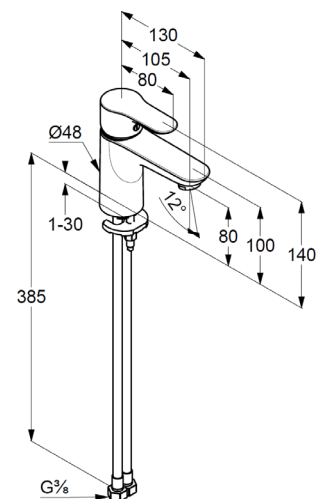

Waschtisch-Einhandmischer

Artikel- Nr.: 321260575

Waschtisch-Armatur

Einhebelmischer

1-Loch Montage

geschlossener Hebel, Metall

Strahlregler M24 PCA

Keramik-Kartusche mit Heißwasserbegrenzung

Durchflussmenge bei 3 bar 5 l/min.

flexible Druckschläuche G3/8 DVGW zugelassen

Schnell-Montagesystem

EU-Taxonomie: max. 6 l/min. -

wesentlicher Beitrag (SC) möglich

Produktabbildung/ Product picture

Maßzeichnung/ Dimensional drawing