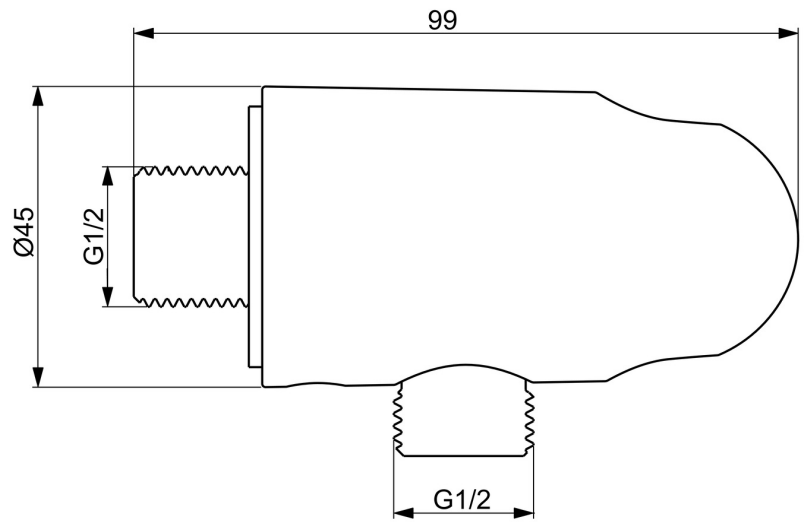

EAN: 6414150104398  
[static.hansa.com/290019](http://static.hansa.com/290019)

- Dusche
- Zubehör
- Wandmontage
- Chrom
- Wandanschlussbogen, Brausehalter
- Rückflussverhinderer
- direkter Anschluss, Außengewinde
- zweiteilige Bauweise

### Technische Daten

#### Technische Eigenschaften

DN-Größe (Nennmaß)	<b>DN15</b>
Warmwasserversorgung	<b>max. +80°C</b>
Arbeitsdruck	<b>0.5-10 bar</b>
Anschlussgröße	<b>G1/2</b>
Sicherungseinrichtung (EN1717)	<b>EB</b>
Werkstoff	<b>Messing/Verbundwerkstoff</b>