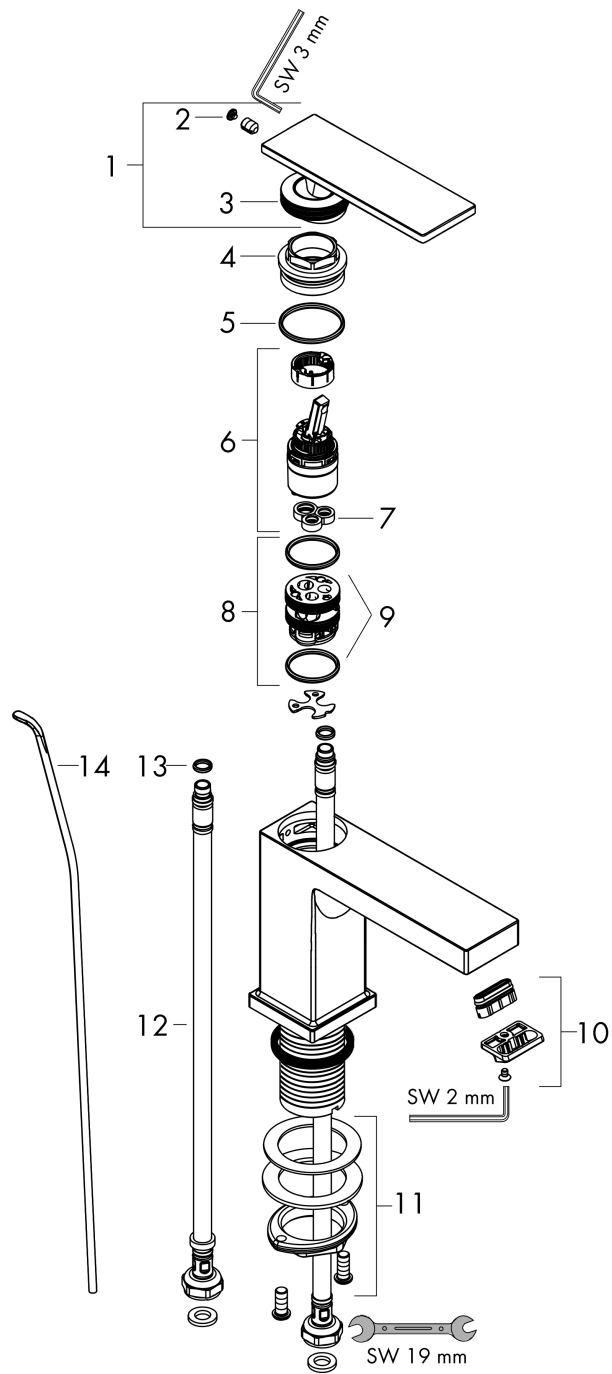

Tecturis E

Einhebel-Waschtismischer 110 CoolStart EcoSmart+ mit Zugstangen-Ablaufgarnitur

Oberfläche: **Matt Black** Artikelnummer: **73014670**

Explosionszeichnung

Baujahr: >09/23

Tecturis E

Einhebel-Waschtismischer 110 CoolStart EcoSmart+ mit Zugstangen-Ablaufgarnitur

Oberfläche: **Matt Black** Artikelnummer: **73014670**

Ersatzteilliste

Baujahr: >09/23

Pos.	Beschreibung	Artikelnummer	Preis	VE
1	Griff	94992670	192.40 CHF	1
2	Griffstopfen	93983670	-	1
3	O-Ring 30x1,5	98433000	3.25 CHF	1
4	Mutter	94993000	18.80 CHF	1
5	O-Ring 29x2	98391000	3.25 CHF	1
6	Kartusche kpl.	92900000	45.85 CHF	1
7	Dichtung	93383000	11.90 CHF	1
8	Adapter für Kartusche	95975000	8.65 CHF	1
9	O-Ring 23x2	98398000	3.25 CHF	1
10	Luftsprudler kpl.	94994670	43.55 CHF	1
11	Schaftbefestigung kpl. (Ø 32)	13961000	23.05 CHF	1
12	Anschlussschlauch 450 mm M8x0,75 G3/8	97206000	28.95 CHF	1
13	O-Ring 7x1,5	98422000	3.25 CHF	1
14	Zugstange	96657670	17.60 CHF	1
a	Ablaufventil	94139670	154.60 CHF	1