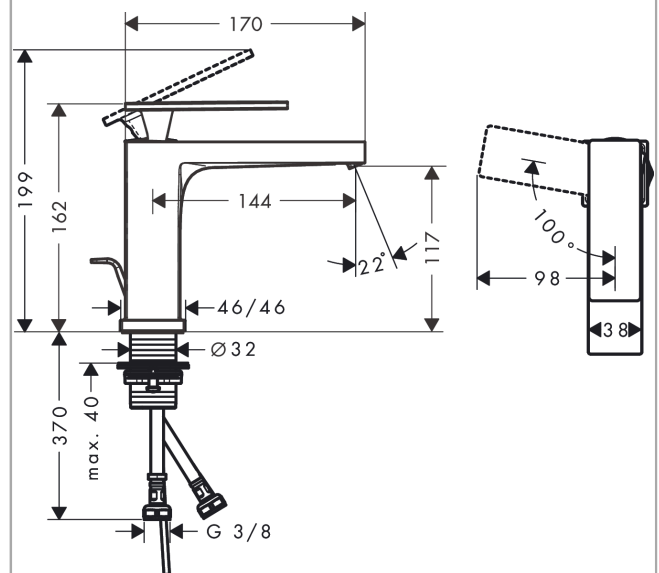

Maßzeichnung