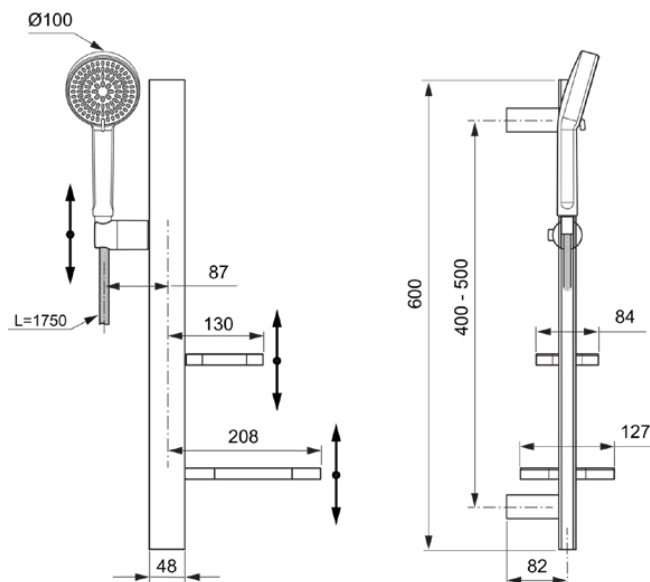

IDEALRAIN ALU+

BD586SI

IDEALRAIN ALU+ | Brausekombination mit Brausestange 349x157x600 mm in silber, 8 l/min (3 bar) | 3 Strahlarten, WRAS, Kernelemente aus Aluminium

Bild & Zeichnung

Allgemeine Informationen

Produktkategorie:	Brausekombinationen
Produktart:	Brausekombination mit Brausestange
Marke:	Ideal Standard
Kollektion:	IDEALRAIN ALU+
Designer:	Palomba Serafini Associati
Farbe:	SI - Silber
Oberflächenveredelung:	satin
Höhe (mm):	600
Breite (mm):	349
Ausladung (mm):	157
Befestigungsart:	Befestigungsset
Nettogewicht (kg):	1.59
EAN Code:	3800861117315

Im Lieferumfang enthaltene Produkte

BD580XG:	IDEALRAIN ALU+ Multi-Funktionshandbrause 100x56x232 mm in schwarz, 8 l/min (3 bar)
BE175XG:	IDEALRAIN Brauseschlauch 1750 mm in schwarz

Features

3 Strahlarten

Produktspezifikationen

Einstellbare Befestigungspunkte:	Ja
Einstellbarer Sprühmodus:	Ja
Anzahl der Strahlarten:	2
Anzahl der Handtuchhalter:	0
Farbcode:	SI
Farbbeschreibung:	silber
Verdeckte Befestigung:	Ja
Höhenverstellbare Handbrause:	Ja
Material:	Metall