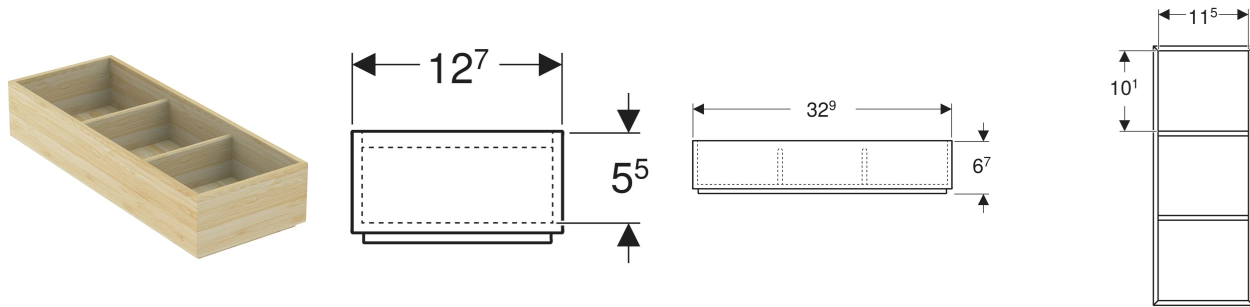

Geberit Schubladeneinsatz mit H-Unterteilung

INFO

- Schubladeneinsatz für Renova Plan Waschtischunterschrank

Art.-Nr.	Farbe / Oberfläche	B cm	H cm	T cm	VE1 St.
503.194.00.1 Neu	bambus / lackiert	12.7	6.7	32.9	1