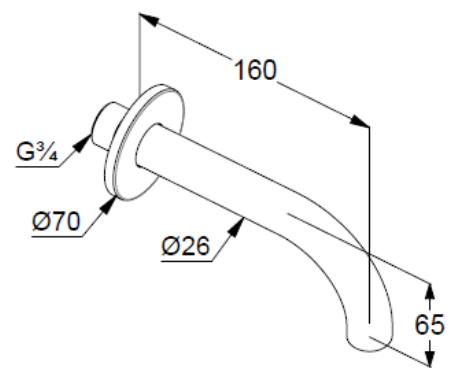

## Technische Daten/ Technical Data

KLUDI BOZZ  
Wanneneinlauf  
DN 20

Artikel- Nr.: 3850505

Oberfläche:  
05 chrom

Artikeltext  
Hersteller KLUDI GmbH & Co. KG  
Typ: KLUDI BOZZ  
Wanneneinlauf  
Artikel- Nr.: 3850505

Wanneneinlauf  
Wandmontage  
Strahlregler, S-Pointer M24 laminar  
Durchflussmenge bei 3 bar 25 l/min.  
fester Auslauf  
Anschlussgewinde G3/4  
mit Schubrosette Ø 70mm

### Produktabbildung/ Product picture

### Maßzeichnung/ Dimensional drawing