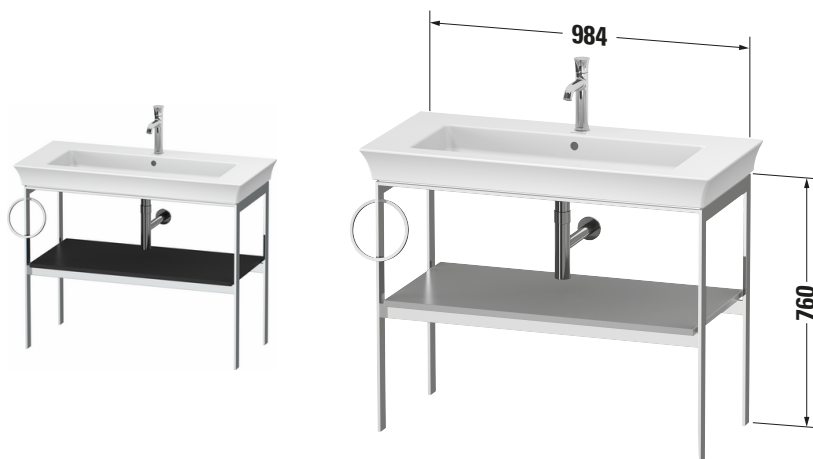

White Tulip # WT4544L5858

Design by Philippe Starck

Metallkonsole

Basis Angaben	
Langbezeichnung	Duravit White Tulip Metallkonsole, , Rechteckig – WT4544L5858

Spezifikationen	
Ablage	
Anzahl Ablageflächen	1
Für Anzahl Waschtische	1
Montagegrad	Teilweise montiert
Waschplatz	
Position Becken	Mitte
Montage	
Montageart	Bodenstehend / Wandmontage
Gestell	
Farbwert Gestell	Chrom
Material Gestell	Aluminium
Glanzgrad Gestell	Hochglanz

Features	
Integrierter Höhenausgleich	✓

Lieferumfang	
Montage	
Inkl. Befestigungsmaterial	✓
Technische Dokumentation	
Inkl. Montageanleitung	digital und gedruckt

Logistik	
Artikelgewicht	12 kg
Verkaufsverpackung	
Art Verkaufsverpackung	Karton
Menge / Verkaufsverpackung	1 Stk.
Ab Werk verpackt	✓
Breite Verkaufsverpackung inkl. Artikel	922 mm
Höhe Verkaufsverpackung inkl. Artikel	1060 mm
Tiefe Verkaufsverpackung inkl. Artikel	550 mm
Gewicht Verkaufsverpackung inkl. Artikel	12 kg
Anzahl Packstücke	1

Vermaßung	
Breite / Länge	984 mm
Höhe	760 mm
Tiefe / Breite	450 mm

Passende Produkte	
Passende Artikel	
	Waschtisch # 236310 White Tulip
	Designsiphon # 005036 Universal
Notwendige Artikel	
	Waschtisch # 236310 White Tulip