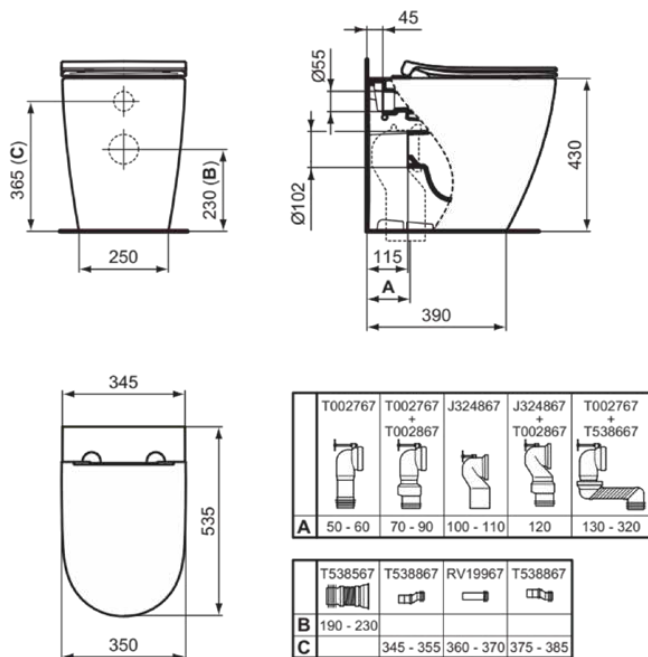

I.LIFE O

T572401

I.LIFE O | WC-Sitz | Sandwich 350x435x45 mm in weiß glänzend | SoftClosing WC

Bild & Zeichnung

Allgemeine Informationen

Produktkategorie:	WC-Sitze
Produktart:	WC-Sitz Sandwich
Marke:	Ideal Standard
Kollektion:	I.LIFE O
Designer:	Palomba Serafini Associati
Colour:	01 - Weiß Glänzend
Oberflächenbeschaffenheit:	glänzend
Höhe (mm):	45
Breite (mm):	350
Ausladung (mm):	435
Befestigungsart:	Scharniereset
Nettogewicht (kg):	2.10
EAN Code:	8014140522126

Features

SoftClosing WC

Downloads

- [Installation Guide](#)
- [Spare Parts List](#)

Produktspezifikationen

Diebstahlschutz:	Nein
Schließmechanismus:	Soft close
Farbcode:	01
Farbbeschreibung:	weiß glänzend
Stangenscharnier:	Nein
Befestigungsart:	Oben
Geeignet für handelsübliche Toiletten:	Nein
Material des Scharniers:	Edelstahl
Scharnieraufnahme:	Scharnier in Deckel eingelassen
Material:	Kunststoff
Materialspezifikation:	Urea
PVD Technologie:	Nein
Schnellwechsel Option:	Ja
Schlankes Modell:	Ja
Oberflächenbeschaffenheit:	glänzend
Mit Hygieneaussparung / fester Toilettensitz:	Nein
Mit Motiv:	Nein