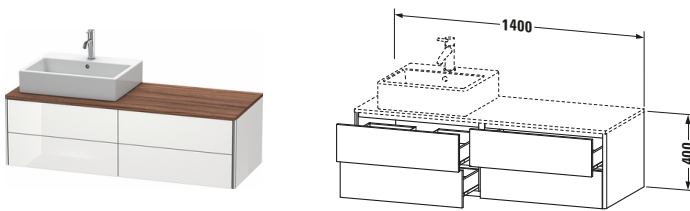

Konsolenwaschtischunterbau wandhängend

Basis Angaben	
Langbezeichnung	Duravit XSquare Konsolenwaschtischunterbau wandhängend, Weiß Hochglanz, Rechteckig, Anzahl Ausschnitte: 1, Anzahl Schubkästen: 4, Tip-on Technik – XS4913L8585

Spezifikationen	
Anzahl Ausschnitte	1
Anzahl Schubkästen	4
Für Anzahl Waschtische	1
Montagegrad	Montiert

Waschplatz	
Position Becken	Links

Montage	
Montageart	Wandhängend / Wandmontage

Farbe	
Farbwert	Weiß
Glanzgrad	Hochglanz

Vermaßung	
Breite / Länge	1400 mm
Höhe	400 mm
Tiefe / Breite	548 mm
Min. Wandabstand	0 mm

Passende Produkte

Passende Artikel	
	Raumsparsiphon # 005076 Universal
	Einrichtungssystem Set # UV0502 Universal
	Einrichtungssystem Set # UV0511 Universal
	Konsole # XS060G XSquare
	Konsole # XS061G XSquare