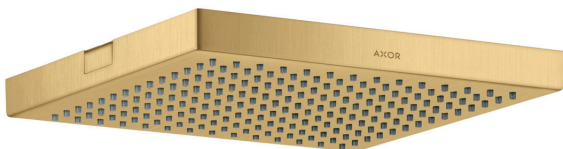

AXOR ShowerSolutions

Kopfbrause 240/240 1jet Decke - Aufputz

Oberfläche: **Brushed Gold Optic** Artikelnummer: **10924250**

Beschreibung

Merkmale

- Brausekopfgrösse: 240 x 240 mm
- Strahlart: RainAir
- Durchflussmenge RainAir (bei 3 Bar): 12 l/min
- Maximale Durchflussmenge bei 3 bar: 12 l/min
- Durchflussmenge erweiterbar auf 25 l/min
- Mindestfliessdruck: 2 bar
- Material Strahlscheibe: Metall
- Strahlscheibe zur Reinigung abnehmbar
- Montage: Decke - UP Installation
- Anschlussgewinde: G ½

Artikeldetails

TEAM-Nr. 758448.997
Preis exkl. MwSt. 1856.00 CHF

Technologie

Zertifikate / Nachhaltigkeit

Produktabbildung