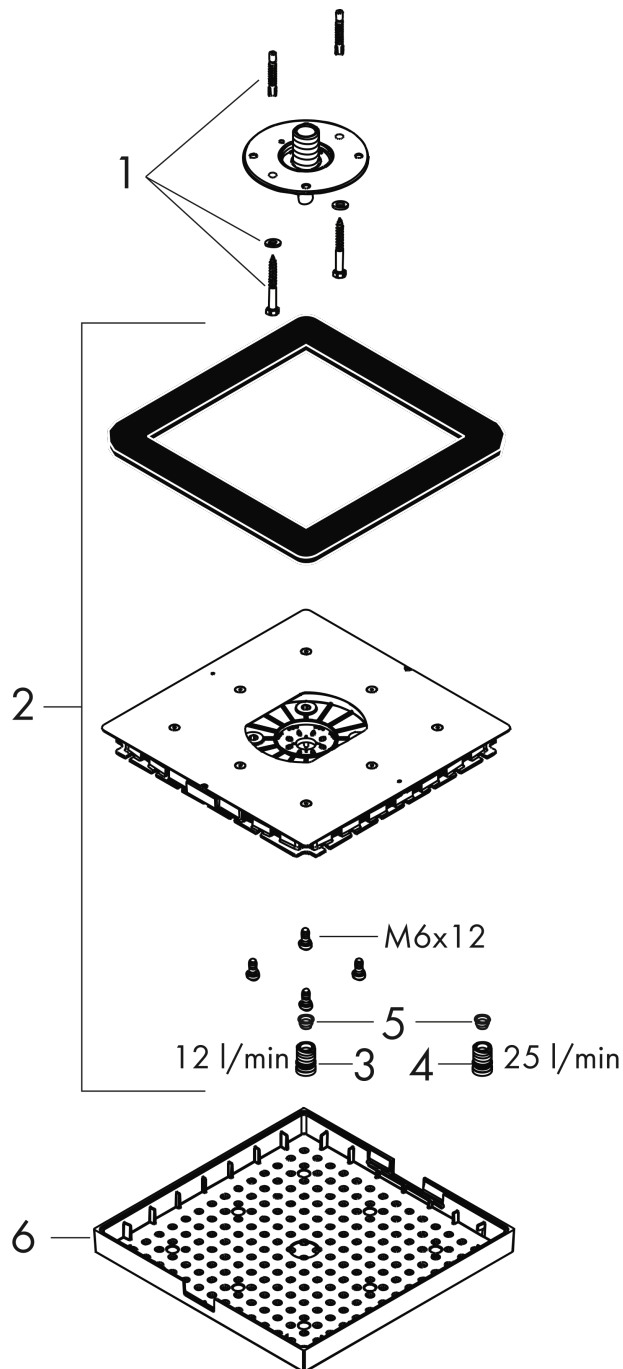

AXOR ShowerSolutions

Kopfbrause 240/240 1jet Decke - Aufputz

Oberfläche: **Brushed Gold Optic** Artikelnummer: **10924250**

Beschreibung

Merkmale

- Brausekopfgrösse: 240 x 240 mm
- Strahlart: RainAir
- Durchflussmenge RainAir (bei 3 Bar): 12 l/min
- Maximale Durchflussmenge bei 3 bar: 12 l/min
- Durchflussmenge erweiterbar auf 25 l/min
- Mindestfliessdruck: 2 bar
- Material Strahlscheibe: Metall
- Strahlscheibe zur Reinigung abnehmbar
- Montage: Decke - UP Installation
- Anschlussgewinde: G ½

Artikeldetails

TEAM-Nr. 758448.997
Preis exkl. MwSt. 1856.00 CHF

Technologie

Zertifikate / Nachhaltigkeit

Produktabbildung

Maßzeichnung

Durchflussdiagramm

Die Verbrauchswerte wurden praxisnah mit den dazugehörigen Armaturen (Thermostat/Mischer/Unterputzventil) gemessen.

AXOR ShowerSolutions
 Kopfbrause 240/240 1jet Decke - Aufputz
 Oberfläche: **Brushed Gold Optic** Artikelnummer: **10924250**

Explosionszeichnung

Baujahr: >11/16

AXOR ShowerSolutions
Kopfbrause 240/240 1jet Decke - Aufputz
 Oberfläche: **Brushed Gold Optic** Artikelnummer: **10924250**