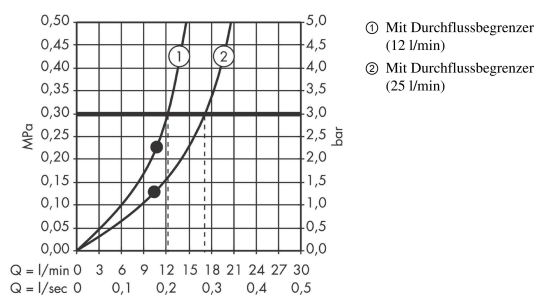

AXOR ShowerSolutions

Kopfbrause 240/240 1jet Decke - Aufputz

Oberfläche: **Brushed Gold Optic** Artikelnummer: **10924250**

Beschreibung

Merkmale

- Brausekopfgrösse: 240 x 240 mm
- Strahlart: RainAir
- Durchflussmenge RainAir (bei 3 Bar): 12 l/min
- Maximale Durchflussmenge bei 3 bar: 12 l/min
- Durchflussmenge erweiterbar auf 25 l/min
- Mindestfliessdruck: 2 bar
- Material Strahlscheibe: Metall
- Strahlscheibe zur Reinigung abnehmbar
- Montage: Decke - UP Installation
- Anschlussgewinde: G ½

Artikeldetails

TEAM-Nr. 758448.997
Preis exkl. MwSt. 1856.00 CHF

Technologie

Zertifikate / Nachhaltigkeit

Produktabbildung

Maßzeichnung

Durchflussdiagramm

Die Verbrauchswerte wurden praxisnah mit den dazugehörigen Armaturen (Thermostat/Mischer/Unterputzventil) gemessen.