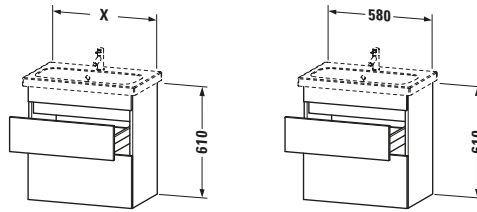

## DuraStyle # DS647901616

Design by Matteo Thun & Antonio Rodriguez

Waschtischunterbau wandhängend

Basis Angaben	
Langbezeichnung	Duravit DuraStyle Waschtischunterbau wandhängend, Eiche Schwarz Matt, Rechteckig, Anzahl Schubkästen: 2 – DS647901616

Spezifikationen	
Anzahl Schubkästen	2
Für Anzahl Waschtische	1
Compact	✓
Montagegrad	Montiert
<b>Waschplatz</b>	
Position Becken	Mitte
<b>Montage</b>	
Montageart	Montage unter Waschtisch / Wandhängend / Wandmontage
<b>Farbe</b>	
Farbwert	Eiche Schwarz
Glanzgrad	Matt
<b>Front</b>	
Farbwert Front	Eiche Schwarz
Glanzgrad Front	Matt
<b>Korpus</b>	
Glanzgrad Korpus	Matt
Material Korpus	Hochverdichtete Dreischicht-Holzspanplatte
Oberfläche Korpus	Dekor
<b>Griff</b>	
Ausführung Griff	Grifflos

Vermaßung	
Breite / Länge	580 mm
Höhe	610 mm
Tiefe / Breite	368 mm
Min. Wandabstand	0 mm

Passende Produkte	
<b>Passende Artikel</b>	
	Inneneinteilung <b># UV9845</b> Universal
	Waschtisch <b># 233763</b> DuraStyle
<b>Notwendige Artikel</b>	
	Waschtisch <b># 233763</b> DuraStyle