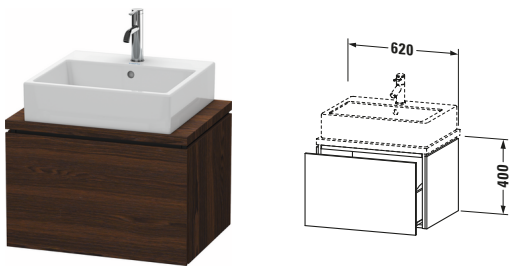

Konsolenwaschtischunterbau wandhängend

Basis Angaben	
Langbezeichnung	Duravit L-Cube Konsolenwaschtischunterbau wandhängend, Nussbaum gebürstet Matt, Rechteckig, Anzahl Auszüge: 1, Tip-on Technik – LC580006969

Spezifikationen	
Anzahl Auszüge	1
Für Anzahl Waschtische	1
Compact	✓
Montagegrad	Montiert
Waschplatz	
Position Becken	Mitte
Montage	
Montageart	Konsolenmontage / Wandhängend / Wandmontage
Farbe	
Farbwert	Nussbaum gebürstet
Glanzgrad	Matt
Front	
Farbwert Front	Nussbaum gebürstet
Glanzgrad Front	Matt
Korpus	
Glanzgrad Korpus	Matt
Material Korpus	Hochverdichtete Dreischicht-Holzspanplatte
Oberfläche Korpus	Echtholz furnier
Griff	
Ausführung Griff	Grifflos

Vermaßung	
Breite / Länge	620 mm
Höhe	400 mm
Tiefe / Breite	477 mm
Min. Wandabstand	20 mm

Passende Produkte	
Passende Artikel	
	Raumsparsiphon # 005076 Universal
	Einrichtungssystem Set # UV0510 Universal