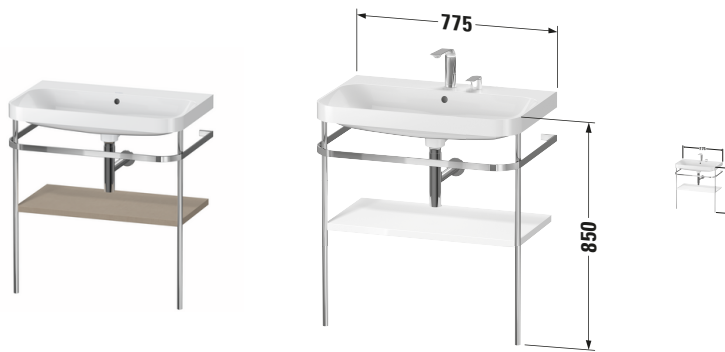

Happy D.2 # HP4837N7575

Design by sieger design

c-shaped Set mit Metallkonsole

Basis Angaben	
Langbezeichnung	Duravit Happy D.2 c-shaped Set mit Metallkonsole, , Halbrund – HP4837N7575

Passende Produkte	
Passende Artikel	
	Designsiphon # 005036 Universal

Spezifikationen	
Keramik	
Anzahl Waschplätze	1
Anzahl Becken	1
Position Becken	Mitte

Vermaung	
Breite / Lnge	775 mm
Hhe	850 mm
Tiefe / Breite	490 mm

Features	
Set Attribute	
Hahnlochbank	Ja

Weitere Informationen finden Sie hier	
	
https://pro.duravit.de/p/HP4837N7575	