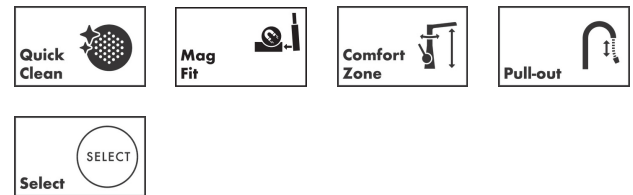

Metris Select M71

Einhebel-Küchenmischer 240, Ausziehbrause, 2jet

Oberfläche: **Edelstahl finish** Artikelnummer: **73822800**

Beschreibung

Merkmale

- ComfortZone 240
- Schwenkbereich einstellbar in 2 Stufen auf 110° oder 150°
- Laminarstrahl, Brausestrahl
- Brausestrahl arretierbar, Strahlumstellung durch Tastendruck und Strahlrückstellung automatisch durch Schliessen der Armatur
- Select-Knopf zum komfortablen An- und Abstellen des Wasserstrahls
- MagFit magnetische Brausehalterung
- Maximale Durchflussmenge bei 3 bar: 7 l/min
- Keramikmischsystem
- G 3/8-Anschlusschläuche
- Temperaturbegrenzung einstellbar
- Rückflussverhinderer integriert
- Auszugslänge bis zu 50 cm

Artikeldetails

Preis exkl. MwSt.

724.00 CHF

Technologie

Zertifikate / Nachhaltigkeit

Produktabbildung