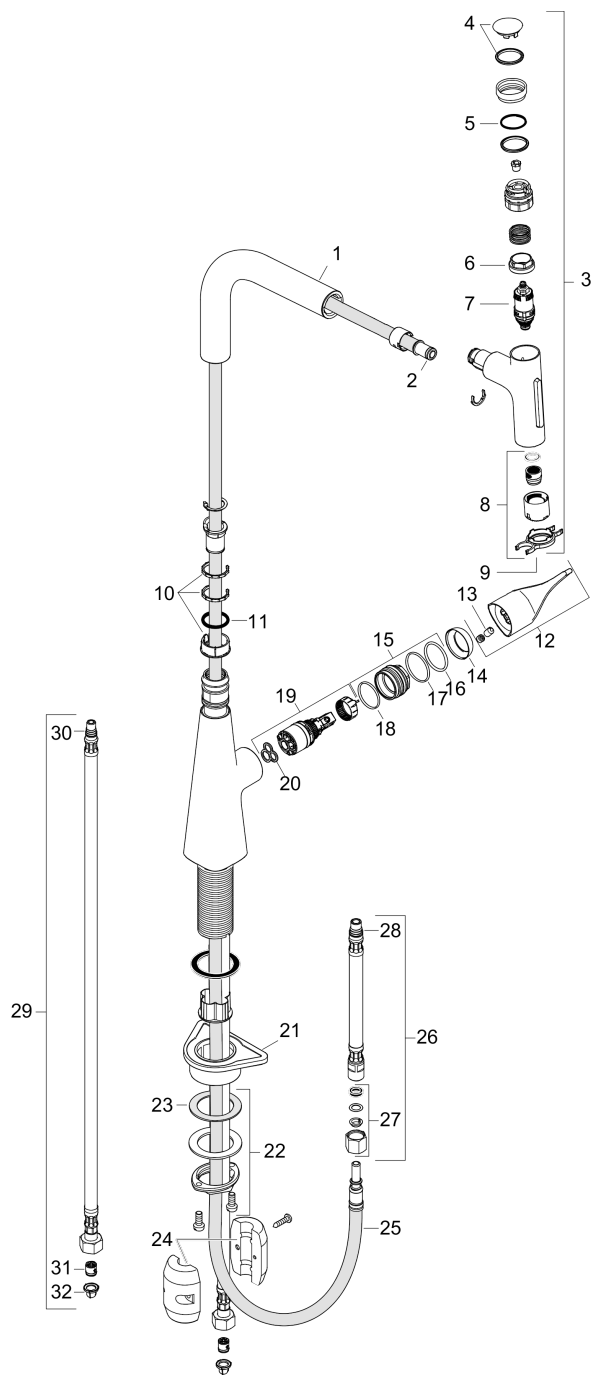

### Produktabbildung

### Maßzeichnung

**Metris Select M71**  
**Einhebel-Küchenmischer 240, Ausziehbrause, 2jet**  
 Oberfläche: **Edelstahl finish** Artikelnummer: **73822800**

**Durchflussdiagramm**

**Metris Select M71**

**Einhebel-Küchenmischer 240, Ausziehbrause, 2jet**

Oberfläche: **Edelstahl finish** Artikelnummer: **73822800**

**Explosionszeichnung**

Baujahr: >10/19

### Ersatzteilliste

Baujahr: >10/19

Pos.	Beschreibung	Artikelnummer	Preis	VE
1	Auslauf kpl.	93175800	209.70 CHF	1
2	O-Ring 8x2	98112000	3.25 CHF	1
3	Ausziehbrause	93410800	314.55 CHF	1
4	Deckel	92566880	18.80 CHF	1
5	O-Ring 14x1,5	98201000	3.25 CHF	1
6	Mutter	92567000	18.80 CHF	1
7	Absperreinheit (AVP)	98463000	45.85 CHF	1
8	Strahlformer	93342000	45.85 CHF	1
9	Serviceschlüssel	95910000	8.65 CHF	1
10	Gleitring-Set	98365000	8.65 CHF	1
11	O-Ring 21x2,5	98211000	3.25 CHF	1
12	Griff	93170800	88.55 CHF	1
13	Griffstopfen	95704000	3.25 CHF	1
14	Kappe	95493800	28.95 CHF	1
15	Mutter	98864000	36.95 CHF	1
16	O-Ring 23x2	98398000	3.25 CHF	1
17	O-Ring 27x1,5	92527000	11.90 CHF	1
18	O-Ring 25x1,5	98146000	3.25 CHF	1
19	Kartusche kpl.	97685000	58.70 CHF	1
20	Dichtung	98865000	28.95 CHF	1
21	Befestigungsteil	97523000	5.40 CHF	1
22	Schaftbefestigung kpl. (Ø 34)	95049000	14.25 CHF	1
23	Gleitring	97548000	3.25 CHF	1
24	Gewicht	98551000	18.80 CHF	1
25	Schlauch 1,50 m	92569000	72.55 CHF	1
26	Anschlussschlauch 600 mm M10x1	92568000	58.70 CHF	1
27	Quetschverschraubung	96099000	8.65 CHF	1
28	O-Ring 8x1,75	97827000	3.25 CHF	1
29	Anschlussschlauch 900 mm M8x0,75 G3/8	95372000	28.95 CHF	1
30	O-Ring 7x1,5	98422000	3.25 CHF	1
31	Rückflußverhinderer DW 10	96456000	8.65 CHF	1
32	Siebichtung	95291000	11.90 CHF	1
a	Armaturenfett	90920000	14.25 CHF	1