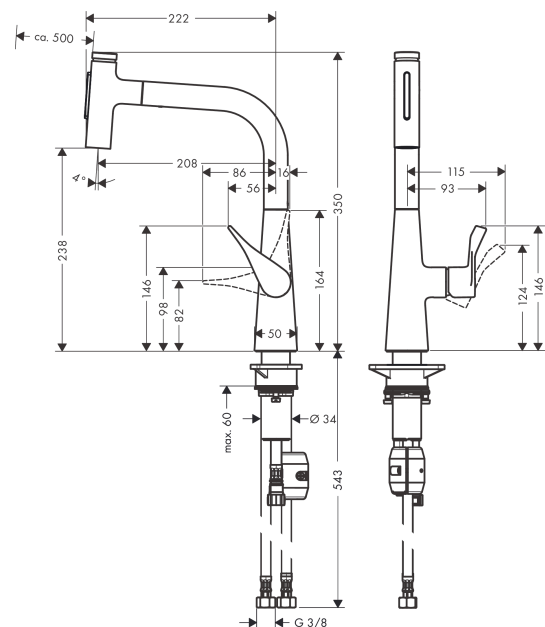

### Technologie

### Produktabbildung

### Maßzeichnung

**Metris Select M71**  
**Einhebel-Küchenmischer 240, Ausziehbrause, 2jet**  
 Oberfläche: **Edelstahl finish** Artikelnummer: **73822800**

**Durchflussdiagramm**

**Metris Select M71**

**Einhebel-Küchenmischer 240, Ausziehbrause, 2jet**