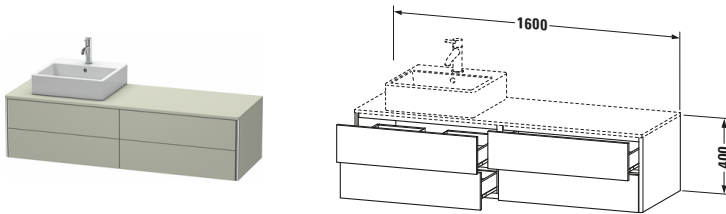

Konsolenwaschtischunterbau wandhängend

Basis Angaben	
Langbezeichnung	Duravit XSquare Konsolenwaschtischunterbau wandhängend, Taupe Seidenmatt, Rechteckig, Anzahl Ausschnitte: 1, Anzahl Schubkästen: 4, Tip-on Technik – XS4914L6060

Spezifikationen	
Anzahl Ausschnitte	1
Anzahl Schubkästen	4
Für Anzahl Waschtische	1
Montagegrad	Montiert
Waschplatz	
Position Becken	Links
Montage	
Montageart	Wandhängend / Wandmontage
Farbe	
Farbwert	Taupe
Glanzgrad	Seidenmatt
Front	
Farbwert Front	Taupe
Glanzgrad Front	Seidenmatt
Korpus	
Glanzgrad Korpus	Seidenmatt
Material Korpus	Hochverdichtete MDF-Platte
Oberfläche Korpus	Lack
Griff	
Ausführung Griff	Grifflos
Profil	
Farbe Profil	Chrom
Glanzgrad Profil	Hochglanz
Material Profil	Aluminium

Features	
Tip-on Technik	✓
Einrichtungssystem	Optional
Selbsteinzug mit Dämpfung	✓
Siphonausschnitt	✓
Schürze	✓

Lieferumfang	
Montage	
Inkl. Befestigungsmaterial	✓
Technische Dokumentation	
Inkl. Montageanleitung	digital und gedruckt

Vermaßung	
Breite / Länge	1600 mm
Höhe	400 mm
Tiefe / Breite	548 mm
Min. Wandabstand	0 mm

Passende Produkte

Passende Artikel	
	Raumsparsiphon # 005076 Universal
	Einrichtungssystem Set # UV0505 Universal
	Einrichtungssystem Set # UV0514 Universal
	Konsole # XS060H XSquare
	Konsole # XS061H XSquare
Notwendige Artikel	
	Konsole # XS060H XSquare
	Konsole # XS061H XSquare