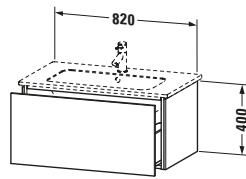

## Waschtischunterbau wandhängend

Basis Angaben	
Langbezeichnung	Duravit L-Cube Waschtischunterbau wandhängend, Weiß Hochglanz, Rechteckig, Anzahl Auszüge: 1, Tip-on Technik – LC614102222

Spezifikationen	
Anzahl Auszüge	1
Für Anzahl Waschtische	1
Montagegrad	Montiert
<b>Waschplatz</b>	
Position Becken	Mitte
<b>Montage</b>	
Montageart	Montage unter Waschtisch / Wandhängend / Wandmontage
<b>Farbe</b>	
Farbwert	Weiß
Glanzgrad	Hochglanz
<b>Front</b>	
Farbwert Front	Weiß
Glanzgrad Front	Hochglanz
<b>Korpus</b>	
Glanzgrad Korpus	Hochglanz
Material Korpus	Hochverdichtete Dreischicht-Holzspanplatte
Oberfläche Korpus	Dekor
<b>Griff</b>	
Ausführung Griff	Grifflos

Features	
Tip-on Technik	✓
Einrichtungssystem	Optional
Selbsteinzug mit Dämpfung	✓

Lieferumfang	
<b>Montage</b>	
Inkl. Befestigungsmaterial	✓
<b>Technische Dokumentation</b>	
Inkl. Montageanleitung	digital und gedruckt