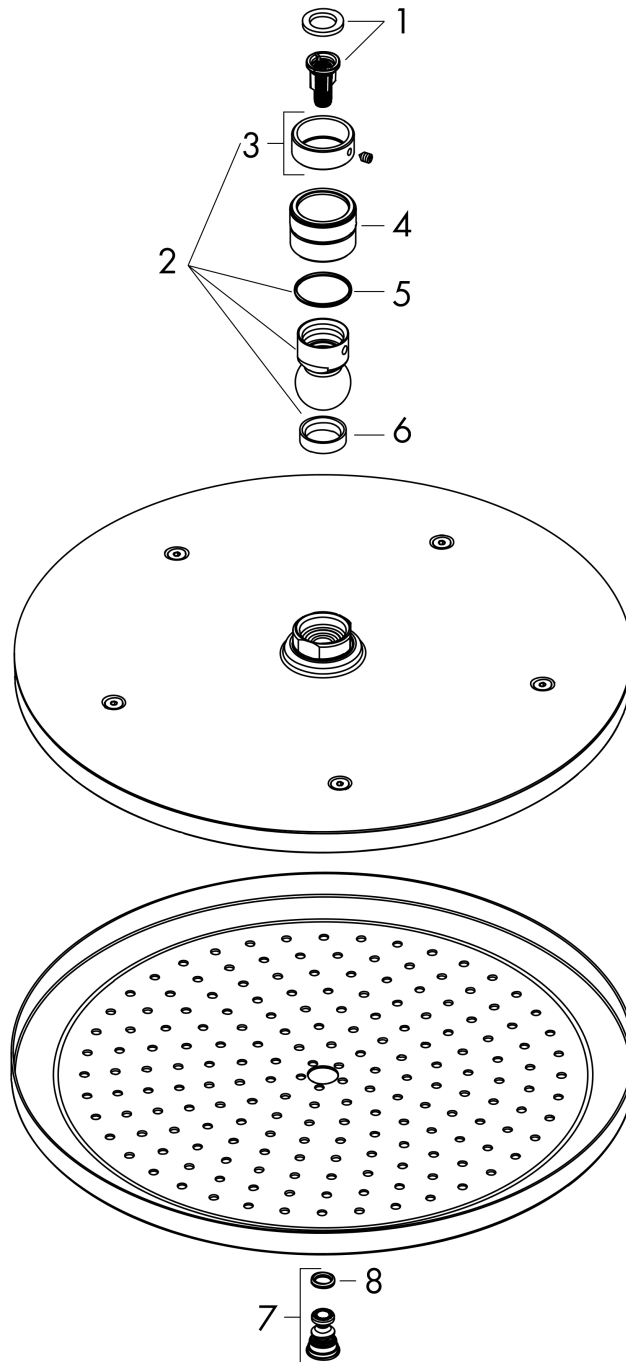

Croma

Kopfbrause 280 1jet

Oberfläche: **Brushed Bronze** Artikelnummer: **26220140**

Beschreibung

Merkmale

- Brausekopfgrösse: 280 mm
- Strahlart: RainAir
- Durchflussmenge RainAir (bei 3 Bar): 15,6 l/min
- Funktion ab: 9,5 l/min
- Maximale Durchflussmenge bei 3 bar: 15,6 l/min
- Mindestfliessdruck: 1,5 bar
- Kugelgelenk: Kopfbrause im Winkel verstellbar
- Material Strahlscheibe: Metall
- Strahlscheibe zur Reinigung abnehmbar
- Montage: Decke oder Wand
- Anschlussgewinde: G ½

Kopfbrause 280 1jet

Oberfläche: **Brushed Bronze**

Artikelnummer: **26220140**

Durchflussdiagramm

Die Verbrauchswerte wurden praxisnah mit den dazugehörigen Armaturen (Thermostat/Mischer/Unterputzventil) gemessen.

Croma
Kopfbrause 280 1jet
 Oberfläche: **Brushed Bronze** Artikelnummer: **26220140**

Explosionszeichnung

Baujahr: >06/20

Croma

Kopfbrause 280 1jet

Oberfläche: **Brushed Bronze** Artikelnummer: **26220140**