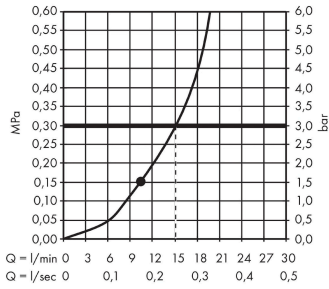

Croma

Kopfbrause 280 1jet

Oberfläche: **Brushed Bronze**

Artikelnummer: **26220140**

Durchflussdiagramm

Die Verbrauchswerte wurden praxisnah mit den dazugehörigen Armaturen (Thermostat/Mischer/Unterputzventil) gemessen.