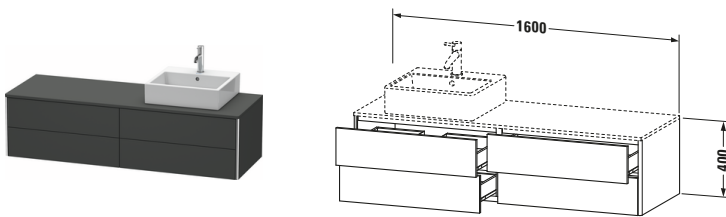

Konsolenwaschtischunterbau wandhängend

Basis Angaben	
Langbezeichnung	Duravit XSquare Konsolenwaschtischunterbau wandhängend, Graphit Matt, Rechteckig, Anzahl Ausschnitte: 1, Anzahl Schubkästen: 4, Tip-on Technik – XS4914R4949

Spezifikationen	
Anzahl Ausschnitte	1
Anzahl Schubkästen	4
Für Anzahl Waschtische	1
Montagegrad	Montiert
Waschplatz	
Position Becken	Rechts
Montage	
Montageart	Wandhängend / Wandmontage
Farbe	
Farbwert	Graphit
Glanzgrad	Matt
Front	
Farbwert Front	Graphit
Glanzgrad Front	Matt
Korpus	
Glanzgrad Korpus	Matt
Material Korpus	Hochverdichtete Dreischicht-Holzspanplatte
Oberfläche Korpus	Dekor
Griff	
Ausführung Griff	Grifflos
Profil	
Farbe Profil	Chrom
Glanzgrad Profil	Hochglanz
Material Profil	Aluminium

Features	
Tip-on Technik	✓
Einrichtungssystem	Optional
Selbsteinzug mit Dämpfung	✓
Siphonausschnitt	✓
Schürze	✓

Lieferumfang	
Montage	
Inkl. Befestigungsmaterial	✓
Technische Dokumentation	
Inkl. Montageanleitung	digital und gedruckt

Vermaßung	
Breite / Länge	1600 mm
Höhe	400 mm
Tiefe / Breite	548 mm
Min. Wandabstand	0 mm

Passende Produkte	
Passende Artikel	
	Raumsparsiphon # 005076 Universal
	Einrichtungssystem Set # UV0505 Universal
	Einrichtungssystem Set # UV0514 Universal
	Konsole # XS060H XSquare
	Konsole # XS061H XSquare
Notwendige Artikel	
	Konsole # XS060H XSquare
	Konsole # XS061H XSquare