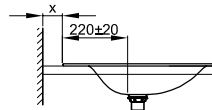

BetteLux Oval Einbau

Armaturempfehlung:

Ausladung Armatur: Wandabstand x mm + ca. 220 mm ab Außenkante

Armaturempfehlung:

Wandabstand x mm + ca. 165 mm ab Mitte Hahnloch

Information

Für unsere Waschtische empfehlen wir das Schaftventil B580- mit verchromtem bzw. farbig emailliertem Ablaufdeckel.

Lieferumfang

Inklusive Befestigungsmaterial.

Inklusive schallreduzierender Antidröhn-Matten.

Abmessung

Bestell-Nr.	Maße in mm
A220	500 x 500 x 100
A220 HLW1	500 x 500 x 100