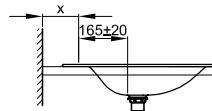

BetteLux Oval Einbau

Armaturempfehlung:

Ausladung Armatur: Wandabstand x mm + ca. 220 mm ab Außenkante

Armaturempfehlung:

Wandabstand x mm + ca. 165 mm ab Mitte Hahnloch

Information

Für unsere Waschtische empfehlen wir das Schaftventil B580- mit verchromtem bzw. farbig emailliertem Ablaufdeckel.

Lieferumfang

Inklusive Befestigungsmaterial.

Inklusive schallreduzierender Antidröhn-Matten.

Abmessung

Bestell-Nr.	Maße in mm
A220	500 x 500 x 100
A220 HLW1	500 x 500 x 100