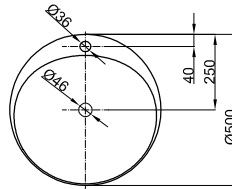

BetteLux Oval Einbau

Armaturempfehlung:

Ausladung Armatur: Wandabstand x mm + ca. 220 mm ab Außenkante

Armaturempfehlung:

Wandabstand x mm + ca. 165 mm ab Mitte Hahnloch

Information

Für unsere Waschtische empfehlen wir das Schaftventil B580- mit verchromtem bzw. farbig emailliertem Ablaufdeckel.

Lieferumfang

Inklusive Befestigungsmaterial.

Inklusive schallreduzierender Antidröhn-Matten.

Abmessung

Bestell-Nr.	Maße in mm
A220	500 x 500 x 100
A220 HLW1	500 x 500 x 100