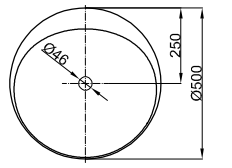

BetteLux Oval Einbau

Armaturempfehlung:

Ausladung Armatur: Wandabstand x mm + ca. 220 mm ab Außenkante

Armaturempfehlung:

Wandabstand x mm + ca. 165 mm ab Mitte Hahnloch

Information

Für unsere Waschtische empfehlen wir das Schaftventil B580- mit verchromtem bzw. farbig emailliertem Ablaufdeckel.

Lieferumfang

Inklusive Befestigungsmaterial.

Inklusive schallreduzierender Antidröhn-Matten.

Abmessung

Bestell-Nr.	Maße in mm
A220	500 x 500 x 100
A220 HLW1	500 x 500 x 100