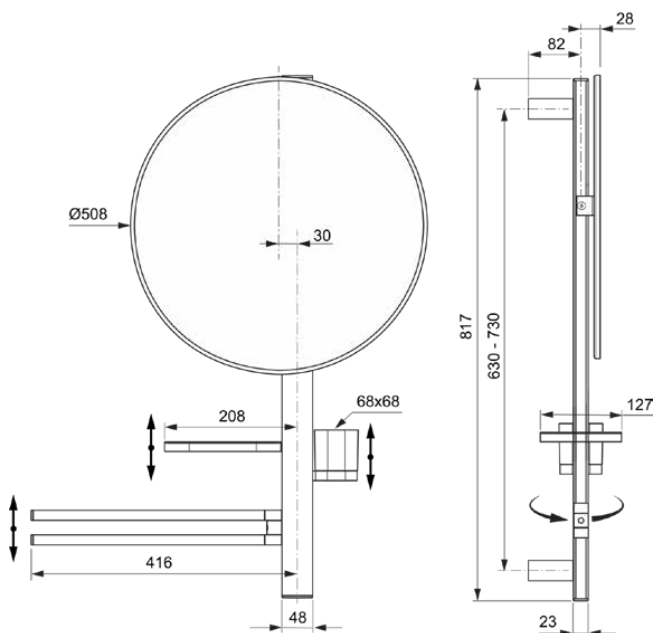

ALU+

BD587XG

Alu+ | Kosmetikspiegel 640x145.5x817 mm in schwarz | Kernelemente aus Aluminium

## Allgemeine Informationen

Produktkategorie:	Badaccessoires
Produktart:	Kosmetikspiegel
Marke:	Ideal Standard
Kollektion:	Alu+
Designer:	Palomba Serafini Associati
Colour:	XG - Schwarz
Oberflächenbeschaffenheit:	Matt
Höhe (mm):	817
Breite (mm):	640
Ausladung (mm):	145.5
Befestigungsart:	Befestigungsschrauben
Nettogewicht (kg):	4.53
EAN Code:	3800861117209

## Produktspezifikationen

Einstellbare Befestigungspunkte:	Ja
Anzahl der Seifenkörbe:	1
Anzahl der Handtuchhalter:	2
Farbcode:	XG
Farbbeschreibung:	schwarz
Verdeckte Befestigung:	Ja
Höhenverstellbare Handbrause:	Nein
Material:	Metall
Material des Rahmens:	Metall
Materialspezifikation:	Aluminium
PVD Technologie:	Nein
Brausestange vertikal verstellbar:	Nein
Oberflächenschutz:	beschichtet
Oberflächenbeschaffenheit:	Matt
Mit Zierrahmen:	Ja
Mit Handbrause:	Nein
Mit Handbrause-Set:	Nein
Mit Kopfbrause:	Nein
Mit Beleuchtung:	Nein
Mit Lotionspender:	Nein
Mit Ablage(n):	Nein