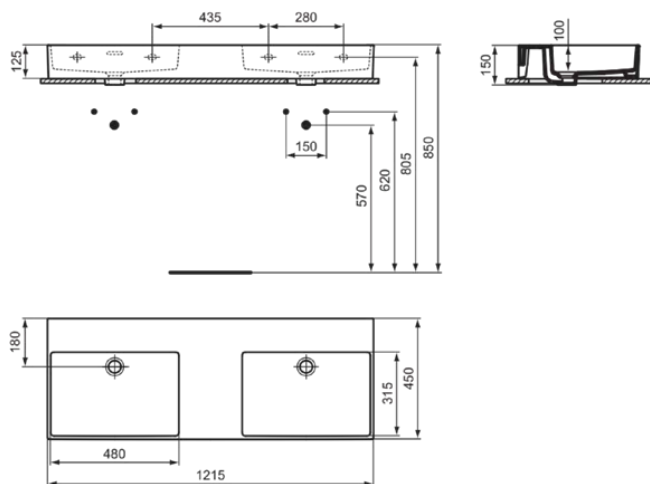

EXTRA

R056101

EXTRA | Doppel- Waschtisch 1215x450x150 mm in weiß glänzend, ohne Hahnloch, mit Überlauf

Bild & Zeichnung

Allgemeine Informationen

Produktkategorie:	Waschtische
Produktart:	Waschtisch
Marke:	Ideal Standard
Kollektion:	EXTRA
Designer:	Palomba Serafini Associati
Colour:	01 - Weiß Glänzend
Oberflächenbeschaffenheit:	glänzend
Höhe (mm):	150
Breite (mm):	1215
Ausladung (mm):	450
Befestigungsart:	Befestigungsschrauben
Nettogewicht (kg):	29.50
EAN Code:	3391500592940

Produktstandards & Zertifikate

Normen:	EN 14688
Declaration of Performance classification (DoP):	CL 25

Produktspezifikationen

Farbcode:	01
Farbbeschreibung:	weiß glänzend
Eckmodell:	Nein
Geschliffene Rückseite:	Nein
Geschliffene Unterseite:	Ja
Barrierefreies Produkt:	Nein
Mit Kettenöse:	Nein
Material:	Keramik
Materialspezifikation:	Feinfeuerton
Anzahl von Hahnlöchern je Waschbecken:	0
Anzahl von Waschbecken:	2
Sichtbarer Überlauf:	Ja
PVD Technologie:	Nein
Platzsparendes Modell:	Nein
Ablagefläche:	Hinten / Mitte
Oberflächenbeschaffenheit:	glänzend
Form des Überlaufs:	Geschlitzt
Mit Rückwand:	Nein
Mit Verschlussstopfen:	Nein
Mit Überlauf:	Ja
Mit Siphon:	Nein
Befestigungsart:	Befestigungsschrauben
Montageart:	wandhängend