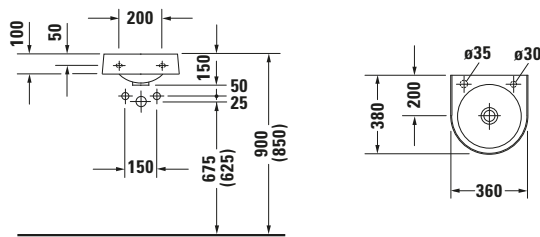

Handwaschbecken

Basis Angaben	
Langbezeichnung	Duravit Architec Handwaschbecken 360 mm Weiß Hochglanz, Hahnlochbank, Anzahl Hahnlöcher pro Waschplatz: 1 – 0766350009

Spezifikationen	
Farbe	
Farbwert	Weiß
Innenfarbe	Weiß
Aussenfarbe	Weiß
Glanzgrad	Hochglanz
Glanzgrad Innen	Hochglanz
Glanzgrad Außen	Hochglanz
Waschplatz	
Anzahl Hahnlöcher pro Waschplatz	1
Material	
Material	Keramik

Features	
Waschplatz	
Hahnlochbank	✓
Waschtisch	
Von unten glasiert	✓

Logistik	
Artikelgewicht	7,6 kg

Passende Produkte	
Passende Artikel	
	Schaftventil # 005024 Universal

Beschreibungstexte	
Ausschreibungstext	Duravit Architec Handwaschbecken Weiß Hochglanz 360 mm, Designer: Prof. Frank Huster, Sanitärkeramik, Wandhängend, Ohne Überlauf, Position Ablauf: Mitte, Von unten glasiert, Anzahl Becken: 1, Beckenform: Rund, Position Becken: Mitte, Position Hahnloch: Links, Weiß Hochglanz, Hahnlochbank, CE-Kennzeichen-1: EN 14688, EAN Nr.: 4021534254550, Artikelgewicht: 7,6 kg, Beckenbreite: 295 mm, Beckentiefe: 295 mm, Abmessungen (Breite / Länge x Tiefe / Breite x Höhe): 360 x 380 x 150 mm, Artikel Nr.: 0766350009