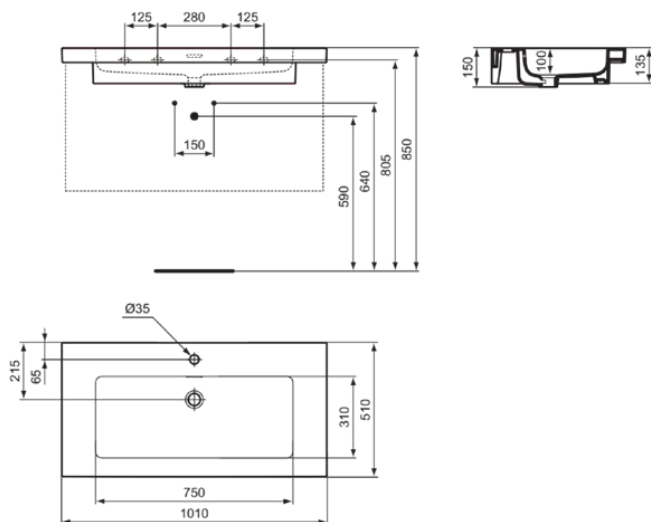

## T4366V1

EXTRA | Möbelwaschtisch 1010x510x150 mm in weiß seidenmatt, 1 Hahnloch, mit Überlauf

### Allgemeine Informationen

Produktkategorie:	Waschtische
Produktart:	Möbelwaschtisch
Marke:	Ideal Standard
Kollektion:	EXTRA
Designer:	Palomba Serafini Associati
Colour:	V1 - Weiß Seidenmatt
Oberflächenbeschaffenheit:	satın
Höhe (mm):	150
Breite (mm):	1010
Ausladung (mm):	510
Nettogewicht (kg):	29.60
EAN Code:	8014140487326