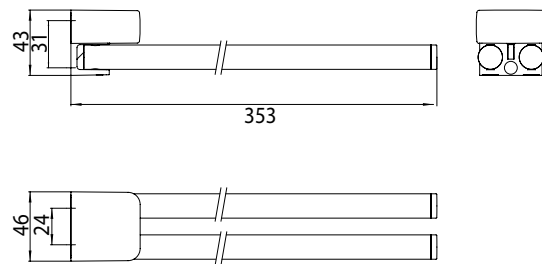

## PRODUKTINFORMATION

Handtuchhalter, schwenkbar, 350 mm chrom

Art.-Nr.0250 001 35