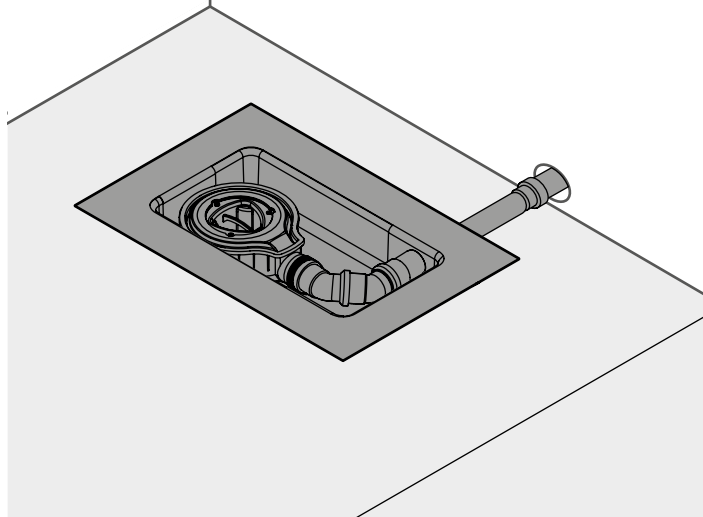

KALDEWEI

2

DE Montageanleitung | EN Installation instructions

NL Montagehandleiding | FR Instructions de montage | IT Istruzioni di montaggio
ES Instrucciones de montaje | PT Instruções de montagem | DA Monteringsvejledning
NO Monteringsanvisning | SV Monteringsanvisning | FI Asennusohje | ET Paigaldusjuhised
LV Montāžas instrukcija | LT Montavimo instrukcija | PL Instrukcja montażu | CS Návod k montáži
RU Инструкция по монтажу | UK Інструкція з монтажу | SK Návod na montáž | HU Összeszerelési utasítás | RO Instrucțiuni de montare | SL Navodila za montažo | HR Upute za montažu
BG Ръководство за монтаж | EL Οδηγίες συναρμολόγησης | TR Montaj talimatı | AR بيكرتلا ليلد
ZH 安装说明书 | JA 設置説明書 | KO 조립설명서 | ID Petunjuk perakitan | TH คำแนะนำในการติดตั้ง
VI Hướng dẫn lắp ráp | HI स्थापना निर्देश

1.

2.

3.

Inch = mm x 0,0394

4.

Inch = mm x 0,0394

5.

A I 6.

A II 6.

A III 6.

2

3

**B****i**

a	b	
800	800	16
900	800	16
900	900	16
1000	800	16
1000	900	16
1000	1000	16
1200	800	20
1200	900	20
1200	1000	20
1200	1200	25
1400	800	24
1400	900	24
1400	1000	24
1500	1000	24
1600	900	24
1600	1000	24