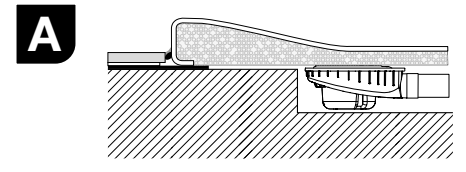

KALDEWEI

2

DE Montageanleitung | EN Installation instructions

NL Montagehandleiding | FR Instructions de montage | IT Istruzioni di montaggio
ES Instrucciones de montaje | PT Instruções de montagem | DA Monteringsvejledning
NO Monteringsanvisning | SV Monteringsanvisning | FI Asennusohje | ET Paigaldusjuhised
LV Montāžas instrukcija | LT Montavimo instrukcija | PL Instrukcja montażu | CS Návod k montáži
RU Инструкция по монтажу | UK Інструкція з монтажу | SK Návod na montáž | HU Összeszerelési utasítás | RO Instrucțiuni de montare | SL Navodila za montažo | HR Upute za montažu
BG Ръководство за монтаж | EL Οδηγίες συναρμολόγησης | TR Montaj talimatı | AR بيكرتلا ليلد
ZH 安装说明书 | JA 設置説明書 | KO 조립설명서 | ID Petunjuk perakitan | TH คำแนะนำในการติดตั้ง
VI Hướng dẫn lắp ráp | HI स्थापना निर्देश

1.

2.

3.

Inch = mm x 0,0394

4.

Inch = mm x 0,0394

5.

A I 6.