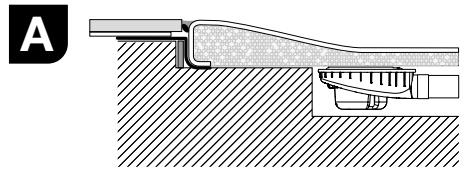

KALDEWEI

2

DE Montageanleitung | EN Installation instructions

NL Montagehandleiding | FR Instructions de montage | IT Istruzioni di montaggio
ES Instrucciones de montaje | PT Instruções de montagem | DA Monteringsvejledning
NO Monteringsanvisning | SV Monteringsanvisning | FI Asennusohje | ET Paigaldusjuhised
LV Montāžas instrukcija | LT Montavimo instrukcija | PL Instrukcja montażu | CS Návod k montáži
RU Инструкция по монтажу | UK Інструкція з монтажу | SK Návod na montáž | HU Összeszerelési utasítás | RO Instrucțiuni de montare | SL Navodila za montažo | HR Upute za montažu
BG Ръководство за монтаж | EL Οδηγίες συναρμολόγησης | TR Montaj talimatı | AR بيكرتلا ليلد
ZH 安装说明书 | JA 設置説明書 | KO 조립설명서 | ID Petunjuk perakitan | TH คำแนะนำในการติดตั้ง
VI Hướng dẫn lắp ráp | HI स्थापना निर्देश

1.

2.

3.

Inch = mm x 0,0394

4.

Inch = mm x 0,0394

5.

A I 6.