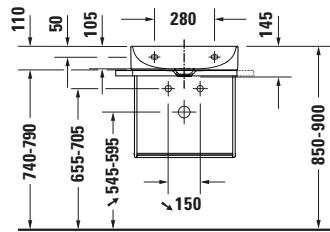

Waschtisch

Basis Angaben

Langbezeichnung	Duravit DuraSquare Waschtisch Compact 500 mm Weiß Hochglanz, Hahnlochbank, Anzahl Hahnlöcher pro Waschplatz: 1 – 23565000411
-----------------	--

Passende Produkte
Passende Artikel

Passende Artikel finden Sie auf unserer Webseite.

Weitere Informationen finden Sie hier

<https://pro.duravit.de/p/23565000411>

Spezifikationen

Farbe	
Farbwert	Weiß
Innenfarbe	Weiß
Aussenfarbe	Weiß
Glanzgrad	Hochglanz
Glanzgrad Innen	Hochglanz
Glanzgrad Außen	Hochglanz
Waschplatz	
Anzahl Hahnlöcher pro Waschplatz	1
Material	
Material	Keramik

Features

Oberflächenveredelung	
WonderGliss	✓
Waschplatz	
Hahnlochbank	✓
Waschtisch	
Von unten glasiert	✓

Logistik

Artikelgewicht	11,3 kg
----------------	---------

Beschreibungstexte
Ausschreibungstext

Duravit DuraSquare Waschtisch Compact Weiß Hochglanz 500 mm, Designer: Duravit, DuraCeram®, Wandhängend, Ohne Überlauf, Position Ablauf: Mitte, Von unten glasiert, Ablagefläche: Hahnlochbank, Anzahl Becken: 1, Beckenform: Rechteckig, Position Becken: Mitte, Position Hahnloch: Mitte, Weiß Hochglanz, Geeignet für Möbel, Geeignet für Fußgestell, Hahnlochbank, Inkl. Keramische Ventilabdeckhaube, Inkl. Schaftventil, CE-Kennzeichen-1: EN 14688, EAN Nr.: 4063382007193, Artikelgewicht: 11,3 kg, Beckenbreite: 485 mm, Beckentiefe: 265 mm, Abmessungen (Breite / Länge x Tiefe / Breite x Höhe): 500 x 400 x 145 mm, WonderGliss, Artikel Nr.: 23565000411