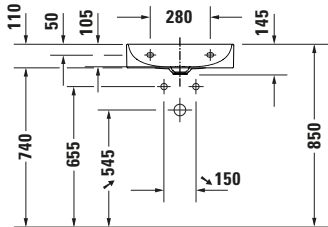

Waschtisch

Basis Angaben

Langbezeichnung	Duravit DuraSquare Waschtisch Compact 500 mm Weiß Hochglanz, Hahnlochbank, Anzahl Hahnlöcher pro Waschplatz: 1 – 23565000411
-----------------	--

Passende Produkte
Passende Artikel

Passende Artikel finden Sie auf unserer Webseite.

Weitere Informationen finden Sie hier

<https://pro.duravit.de/p/23565000411>

Spezifikationen

Farbe	
Farbwert	Weiß
Innenfarbe	Weiß
Aussenfarbe	Weiß
Glanzgrad	Hochglanz
Glanzgrad Innen	Hochglanz
Glanzgrad Außen	Hochglanz
Waschplatz	
Anzahl Hahnlöcher pro Waschplatz	1
Material	
Material	Keramik

Features

Oberflächenveredelung	
WonderGliss	✓
Waschplatz	
Hahnlochbank	✓
Waschtisch	
Von unten glasiert	✓

Logistik

Artikelgewicht	11,3 kg
----------------	---------

Beschreibungstexte
Ausschreibungstext

Duravit DuraSquare Waschtisch Compact Weiß Hochglanz 500 mm, Designer: Duravit, DuraCeram®, Wandhängend, Ohne Überlauf, Position Ablauf: Mitte, Von unten glasiert, Ablagefläche: Hahnlochbank, Anzahl Becken: 1, Beckenform: Rechteckig, Position Becken: Mitte, Position Hahnloch: Mitte, Weiß Hochglanz, Geeignet für Möbel, Geeignet für Fußgestell, Hahnlochbank, Inkl. Keramische Ventilabdeckhaube, Inkl. Schaftventil, CE-Kennzeichen-1: EN 14688, EAN Nr.: 4063382007193, Artikelgewicht: 11,3 kg, Beckenbreite: 485 mm, Beckentiefe: 265 mm, Abmessungen (Breite / Länge x Tiefe / Breite x Höhe): 500 x 400 x 145 mm, WonderGliss, Artikel Nr.: 23565000411