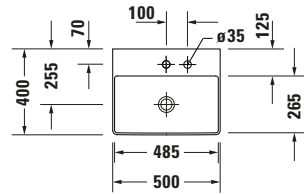

Waschtisch

Basis Angaben

Langbezeichnung	Duravit DuraSquare Waschtisch Compact 500 mm Weiß Hochglanz, Hahnlochbank, Anzahl Hahnlöcher pro Waschplatz: 1 – 23565000411
-----------------	--

Passende Produkte
Passende Artikel

Passende Artikel finden Sie auf unserer Webseite.

Weitere Informationen finden Sie hier

<https://pro.duravit.de/p/23565000411>

Spezifikationen

Farbe	
Farbwert	Weiß
Innenfarbe	Weiß
Aussenfarbe	Weiß
Glanzgrad	Hochglanz
Glanzgrad Innen	Hochglanz
Glanzgrad Außen	Hochglanz
Waschplatz	
Anzahl Hahnlöcher pro Waschplatz	1
Material	
Material	Keramik

Features

Oberflächenveredelung	
WonderGliss	✓
Waschplatz	
Hahnlochbank	✓
Waschtisch	
Von unten glasiert	✓

Logistik

Artikelgewicht	11,3 kg
----------------	---------

Beschreibungstexte
Ausschreibungstext

Duravit DuraSquare Waschtisch Compact Weiß Hochglanz 500 mm, Designer: Duravit, DuraCeram®, Wandhängend, Ohne Überlauf, Position Ablauf: Mitte, Von unten glasiert, Ablagefläche: Hahnlochbank, Anzahl Becken: 1, Beckenform: Rechteckig, Position Becken: Mitte, Position Hahnloch: Mitte, Weiß Hochglanz, Geeignet für Möbel, Geeignet für Fußgestell, Hahnlochbank, Inkl. Keramische Ventilabdeckhaube, Inkl. Schaftventil, CE-Kennzeichen-1: EN 14688, EAN Nr.: 4063382007193, Artikelgewicht: 11,3 kg, Beckenbreite: 485 mm, Beckentiefe: 265 mm, Abmessungen (Breite / Länge x Tiefe / Breite x Höhe): 500 x 400 x 145 mm, WonderGliss, Artikel Nr.: 23565000411