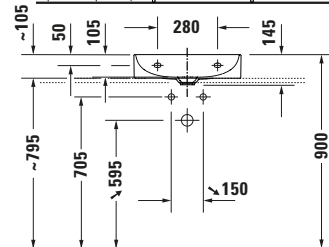

Waschtisch

Basis Angaben

Langbezeichnung	Duravit DuraSquare Waschtisch Compact 500 mm Weiß Hochglanz, Hahnlochbank, Anzahl Hahnlöcher pro Waschplatz: 1 – 23565000411
-----------------	--

Passende Produkte
Passende Artikel

Passende Artikel finden Sie auf unserer Webseite.

Weitere Informationen finden Sie hier

<https://pro.duravit.de/p/23565000411>

Spezifikationen

Farbe	
Farbwert	Weiß
Innenfarbe	Weiß
Aussenfarbe	Weiß
Glanzgrad	Hochglanz
Glanzgrad Innen	Hochglanz
Glanzgrad Außen	Hochglanz
Waschplatz	
Anzahl Hahnlöcher pro Waschplatz	1
Material	
Material	Keramik

Features

Oberflächenveredelung	
WonderGliss	✓
Waschplatz	
Hahnlochbank	✓
Waschtisch	
Von unten glasiert	✓

Logistik

Artikelgewicht	11,3 kg
----------------	---------

Beschreibungstexte
Ausschreibungstext

Duravit DuraSquare Waschtisch Compact Weiß Hochglanz 500 mm, Designer: Duravit, DuraCeram®, Wandhängend, Ohne Überlauf, Position Ablauf: Mitte, Von unten glasiert, Ablagefläche: Hahnlochbank, Anzahl Becken: 1, Beckenform: Rechteckig, Position Becken: Mitte, Position Hahnloch: Mitte, Weiß Hochglanz, Geeignet für Möbel, Geeignet für Fußgestell, Hahnlochbank, Inkl. Keramische Ventilabdeckhaube, Inkl. Schaftventil, CE-Kennzeichen-1: EN 14688, EAN Nr.: 4063382007193, Artikelgewicht: 11,3 kg, Beckenbreite: 485 mm, Beckentiefe: 265 mm, Abmessungen (Breite / Länge x Tiefe / Breite x Höhe): 500 x 400 x 145 mm, WonderGliss, Artikel Nr.: 23565000411