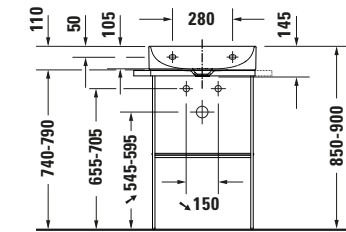

Waschtisch

Basis Angaben

Langbezeichnung	Duravit DuraSquare Waschtisch Compact 500 mm Weiß Hochglanz, Hahnlochbank, Anzahl Hahnlöcher pro Waschplatz: 1 – 23565000411
-----------------	--

Passende Produkte
Passende Artikel

Passende Artikel finden Sie auf unserer Webseite.

Weitere Informationen finden Sie hier

<https://pro.duravit.de/p/23565000411>

Spezifikationen

Farbe	
Farbwert	Weiß
Innenfarbe	Weiß
Aussenfarbe	Weiß
Glanzgrad	Hochglanz
Glanzgrad Innen	Hochglanz
Glanzgrad Außen	Hochglanz
Waschplatz	
Anzahl Hahnlöcher pro Waschplatz	1
Material	
Material	Keramik

Features

Oberflächenveredelung	
WonderGliss	✓
Waschplatz	
Hahnlochbank	✓
Waschtisch	
Von unten glasiert	✓

Logistik

Artikelgewicht	11,3 kg
----------------	---------

Beschreibungstexte
Ausschreibungstext

Duravit DuraSquare Waschtisch Compact Weiß Hochglanz 500 mm, Designer: Duravit, DuraCeram®, Wandhängend, Ohne Überlauf, Position Ablauf: Mitte, Von unten glasiert, Ablagefläche: Hahnlochbank, Anzahl Becken: 1, Beckenform: Rechteckig, Position Becken: Mitte, Position Hahnloch: Mitte, Weiß Hochglanz, Geeignet für Möbel, Geeignet für Fußgestell, Hahnlochbank, Inkl. Keramische Ventilabdeckhaube, Inkl. Schaftventil, CE-Kennzeichen-1: EN 14688, EAN Nr.: 4063382007193, Artikelgewicht: 11,3 kg, Beckenbreite: 485 mm, Beckentiefe: 265 mm, Abmessungen (Breite / Länge x Tiefe / Breite x Höhe): 500 x 400 x 145 mm, WonderGliss, Artikel Nr.: 23565000411