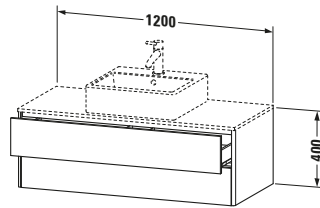

Konsolenwaschtischunterbau wandhängend

Basis Angaben	
Langbezeichnung	Duravit XSquare Konsolenwaschtischunterbau wandhängend, Graphit Matt, Rechteckig, Anzahl Ausschnitte: 1, Anzahl Schubkästen: 2, Tip-on Technik – XS491204949

Spezifikationen	
Anzahl Ausschnitte	1
Anzahl Schubkästen	2
Für Anzahl Waschtische	1
Montagegrad	Montiert

Waschplatz	
Position Becken	Mitte

Montage	
Montageart	Wandhängend / Wandmontage

Farbe	
Farbwert	Graphit
Glanzgrad	Matt

Front	
Farbwert Front	Graphit
Glanzgrad Front	Matt

Korpus	
Glanzgrad Korpus	Matt
Material Korpus	Hochverdichtete Dreischicht-Holzspanplatte
Oberfläche Korpus	Dekor

Griff	
Ausführung Griff	Grifflos

Profil	
Farbe Profil	Chrom
Glanzgrad Profil	Hochglanz
Material Profil	Aluminium

Features	
Tip-on Technik	✓
Einrichtungssystem	Optional
Selbsteinzug mit Dämpfung	✓
Siphonausschnitt	✓
Schürze	✓

Lieferumfang	
Montage	
Inkl. Befestigungsmaterial	✓
Technische Dokumentation	
Inkl. Montageanleitung	digital und gedruckt

Logistik	
Artikelgewicht	43 kg
Verkaufsverpackung	
Art Verkaufsverpackung	Karton
Menge / Verkaufsverpackung	1 Stk.
Ab Werk verpackt	✓
Breite Verkaufsverpackung inkl. Artikel	615 mm
Höhe Verkaufsverpackung inkl. Artikel	1260 mm
Tiefe Verkaufsverpackung inkl. Artikel	550 mm
Gewicht Verkaufsverpackung inkl. Artikel	43 kg
Anzahl Packstücke	1

Vermaßung	
Breite / Länge	1200 mm
Höhe	400 mm
Tiefe / Breite	548 mm
Min. Wandabstand	0 mm

Passende Produkte

Passende Artikel	
	Raumsparsiphon # 005076 Universal
	Einrichtungssystem Set # UV0508 Universal
	Konsole # XS060F XSquare
	Konsole # XS061F XSquare

Notwendige Artikel	
	Konsole # XS060F XSquare
	Konsole # XS061F XSquare