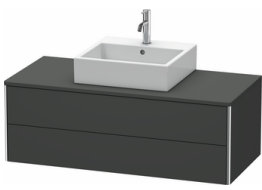

Konsolenwaschtischunterbau wandhängend

Basis Angaben	
Langbezeichnung	Duravit XSquare Konsolenwaschtischunterbau wandhängend, Graphit Matt, Rechteckig, Anzahl Ausschnitte: 1, Anzahl Schubkästen: 2, Tip-on Technik – XS491204949

Spezifikationen	
Anzahl Ausschnitte	1
Anzahl Schubkästen	2
Für Anzahl Waschtische	1
Montagegrad	Montiert

Waschplatz	
Position Becken	Mitte

Montage	
Montageart	Wandhängend / Wandmontage

Farbe	
Farbwert	Graphit
Glanzgrad	Matt

Front	
Farbwert Front	Graphit
Glanzgrad Front	Matt

Korpus	
Glanzgrad Korpus	Matt
Material Korpus	Hochverdichtete Dreischicht-Holzspanplatte
Oberfläche Korpus	Dekor

Griff	
Ausführung Griff	Grifflos

Profil	
Farbe Profil	Chrom
Glanzgrad Profil	Hochglanz
Material Profil	Aluminium

Vermaßung	
Breite / Länge	1200 mm
Höhe	400 mm
Tiefe / Breite	548 mm
Min. Wandabstand	0 mm

Passende Produkte

Passende Artikel	
	Raumsparsiphon # 005076 Universal
	Einrichtungssystem Set # UV0508 Universal
	Konsole # XS060F XSquare
	Konsole # XS061F XSquare