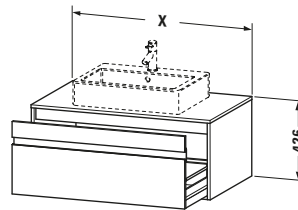

Konsolenwaschtischunterbau wandhängend

Basis Angaben	
Langbezeichnung	Duravit Ketho Konsolenwaschtischunterbau wandhängend, Betongrau Matt, Rechteckig, Anzahl Ausschnitte: 1, Anzahl Auszüge: 1 – KT669500707

Features	
Selbsteinzug mit Dämpfung	✓
Hahnlochbohrungen möglich	✓

Passende Produkte

Passende Artikel	
	Raumsparsiphon # 005076 Universal
Notwendige Artikel	
	Raumsparsiphon # 005076 Universal

Spezifikationen	
Anzahl Ausschnitte	1
Anzahl Auszüge	1
Für Anzahl Waschtische	1
Montagegrad	Montiert

Lieferumfang	
Inkl. Konsolenplatte	✓

Montage	
Inkl. Befestigungsmaterial	✓

Technische Dokumentation	
Inkl. Montageanleitung	digital und gedruckt