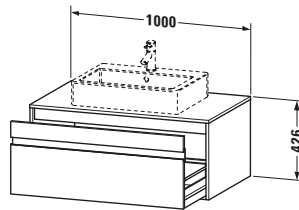

Konsolenwaschtischunterbau wandhängend

Basis Angaben	
Langbezeichnung	Duravit Ketho Konsolenwaschtischunterbau wandhängend, Betongrau Matt, Rechteckig, Anzahl Ausschnitte: 1, Anzahl Auszüge: 1 – KT669500707

Features	
Selbsteinzug mit Dämpfung	✓
Hahnlochbohrungen möglich	✓

Passende Produkte

Passende Artikel	
	Raumsparsiphon # 005076 Universal
Notwendige Artikel	
	Raumsparsiphon # 005076 Universal

Spezifikationen	
Anzahl Ausschnitte	1
Anzahl Auszüge	1
Für Anzahl Waschtische	1
Montagegrad	Montiert

Lieferumfang	
Inkl. Konsolenplatte	✓

Montage	
Inkl. Befestigungsmaterial	✓

Technische Dokumentation	
Inkl. Montageanleitung	digital und gedruckt