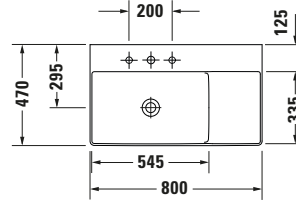

**Waschtisch**

Basis Angaben	
Langbezeichnung	Duravit DuraSquare Waschtisch 800 mm Weiß Hochglanz, Hahnlochbank, Anzahl Hahnlöcher pro Waschplatz: 0, Geschliffen – 2348800079

Spezifikationen	
<b>Farbe</b>	
Farbwert	Weiß
Innenfarbe	Weiß
Aussenfarbe	Weiß
Glanzgrad	Hochglanz
Glanzgrad Innen	Hochglanz
Glanzgrad Außen	Hochglanz
<b>Material</b>	
Material	Keramik

Features	
<b>Waschtisch</b>	
Geschliffen	✓
Von unten glasiert	✓
<b>Waschplatz</b>	
Hahnlochbank	✓

Logistik	
Artikelgewicht	19,2 kg

Passende Produkte	
<b>Passende Artikel</b>	
	Designsiphon # 005036 Universal

Beschreibungstexte	
Ausschreibungstext	Duravit DuraSquare Waschtisch Weiß Hochglanz 800 mm, Designer: Duravit, DuraCeram®, Aufsatz, Ohne Überlauf, Position Ablauf: Mitte, Geschliffen, Von unten glasiert, Ablagefläche: Rechts, Anzahl Becken: 1, Beckenform: Rechteckig, Position Becken: Links, Position Hahnloch: Ohne, Weiß Hochglanz, Geeignet für Möbel, Hahnlochbank, Inkl. Keramische Ventilabdeckhaube, Inkl. Schaftventil, CE-Kennzeichen-1: EN 14688, EAN Nr.: 4053424611594, Artikelgewicht: 19,2 kg, Abmessungen (Breite / Länge x Tiefe / Breite x Höhe): 800 x 470 x 145 mm, Artikel Nr.: 2348800079