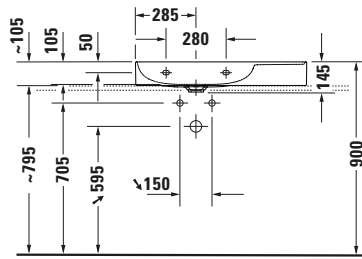

**Waschtisch**

Basis Angaben	
Langbezeichnung	Duravit DuraSquare Waschtisch 800 mm Weiß Hochglanz, Hahnlochbank, Anzahl Hahnlöcher pro Waschplatz: 0, Geschliffen – 2348800079

Spezifikationen	
<b>Farbe</b>	
Farbwert	Weiß
Innenfarbe	Weiß
Aussenfarbe	Weiß
Glanzgrad	Hochglanz
Glanzgrad Innen	Hochglanz
Glanzgrad Außen	Hochglanz
<b>Material</b>	
Material	Keramik

Features	
<b>Waschtisch</b>	
Geschliffen	✓
Von unten glasiert	✓
<b>Waschplatz</b>	
Hahnlochbank	✓

Logistik	
Artikelgewicht	19,2 kg

Passende Produkte	
<b>Passende Artikel</b>	
	Designsiphon # 005036 Universal

Beschreibungstexte	
Ausschreibungstext	Duravit DuraSquare Waschtisch Weiß Hochglanz 800 mm, Designer: Duravit, DuraCeram®, Aufsatz, Ohne Überlauf, Position Ablauf: Mitte, Geschliffen, Von unten glasiert, Ablagefläche: Rechts, Anzahl Becken: 1, Beckenform: Rechteckig, Position Becken: Links, Position Hahnloch: Ohne, Weiß Hochglanz, Geeignet für Möbel, Hahnlochbank, Inkl. Keramische Ventilabdeckhaube, Inkl. Schaftventil, CE-Kennzeichen-1: EN 14688, EAN Nr.: 4053424611594, Artikelgewicht: 19,2 kg, Abmessungen (Breite / Länge x Tiefe / Breite x Höhe): 800 x 470 x 145 mm, Artikel Nr.: 2348800079