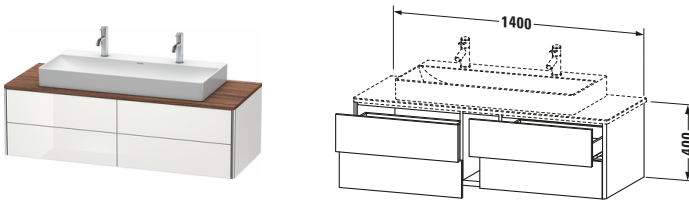

Konsolenwaschtischunterbau wandhängend

Basis Angaben	
Langbezeichnung	Duravit XSquare Konsolenwaschtischunterbau wandhängend, Weiß Hochglanz, Rechteckig, Anzahl Ausschnitte: 1, Anzahl Schubkästen: 4, Tip-on Technik – XS4915M8585

Spezifikationen	
Anzahl Ausschnitte	1
Anzahl Schubkästen	4
Für Anzahl Waschtische	1
Montagegrad	Montiert

Waschplatz	
Position Becken	Mitte

Montage	
Montageart	Wandhängend / Wandmontage

Farbe	
Farbwert	Weiß
Glanzgrad	Hochglanz

Vermaßung	
Breite / Länge	1400 mm
Höhe	400 mm
Tiefe / Breite	548 mm
Min. Wandabstand	0 mm

Passende Produkte

Passende Artikel	
	Einrichtungssystem Set # UV0511 Universal
	Raumsparsiphon # 005076 Universal
	Konsole # XS060G XSquare
	Konsole # XS061G XSquare