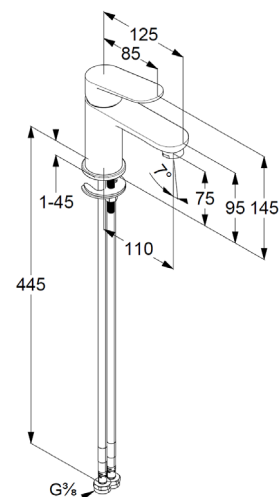

Strahlregler M18,5 PCA

Keramik-Kartusche

Durchflussmenge bei 3 bar 4,5 l/min.

flexible Druckschläuche G3/8 DVGW zugelassen

Schnell-Montagesystem

EU-Taxonomie: max. 6 l/min. -

wesentlicher Beitrag (SC) möglich

Produktabbildung/ Product picture

Maßzeichnung/ Dimensional drawing

Durchfluss/ Flow rate