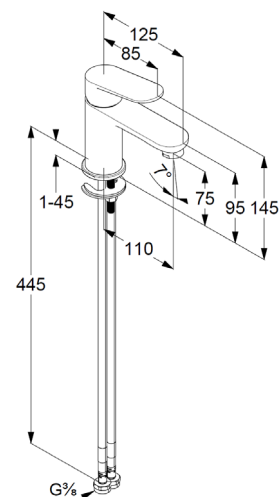

Strahlregler M24 PCA

Keramik-Kartusche

Durchflussmenge bei 3 bar 4,5 l/min.

flexible Druckschläuche G3/8 DVGW zugelassen

Schnell-Montagesystem

EU-Taxonomie: max. 6 l/min. -

wesentlicher Beitrag (SC) möglich

Produktabbildung/ Product picture

Maßzeichnung/ Dimensional drawing

Durchfluss/ Flow rate