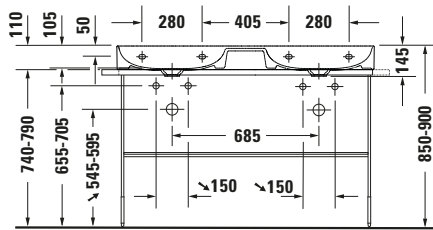

**Metallkonsole**

**Basis Angaben**

Langbezeichnung	Duravit DuraSquare Metallkonsole Schwarz Matt – 0031174600
-----------------	---

**Weitere Informationen finden Sie hier**

<https://pro.duravit.de/p/0031174600>
**Spezifikationen**

<b>Farbe</b>	
Farbwert	Schwarz
Glanzgrad	Matt
<b>Material</b>	
Material	Messing
Oberfläche	Pulver

**Logistik**

Artikelgewicht	6,5 kg
----------------	--------

**Passende Produkte**
**Passende Artikel**

	Waschtisch <b># 235312</b> DuraSquare
	Glaseinleger <b># 009970</b> DuraSquare

**Beschreibungstexte**

Ausschreibungstext	Duravit DuraSquare Metallkonsole Schwarz Matt, Designer: Duravit, BodenstehendMontage unter Waschtisch, Ohne Überlauf, Ablagefläche: , Schwarz Matt, EAN Nr.: 4053424692906, Artikelgewicht: 6,5 kg, Abmessungen (Breite / Länge x Tiefe / Breite x Höhe): 1265 x 451 x 740 mm, Artikel Nr.: 0031174600
--------------------	---